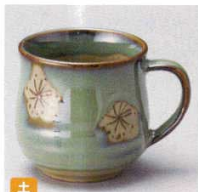

73124-579
黒十草マグ
1,050円
60入 (9×8cm・230cc)

73125-579
白萩マグ
950円
50入 (9×8cm・230cc)

73126-579
黒萩マグ
950円
50入 (9×8cm・230cc)

73127-459
楽釉ナマコ軽量マグ
1,000円
72入 (11.5×8.8×9cm・300cc)

73128-459
楽釉白軽量マグ
1,000円
72入 (11.5×8.8×9cm・300cc)

73129-459
楽釉黒軽量マグ
1,000円
72入 (11.5×8.8×9cm・300cc)

73130-029
織部カヤ目マグ
850円
10×10入 (9×9cm・270cc)

73131-199
梅ちらしマグ
880円
60入 (10.7×7.8×8.3cm・290cc)

73132-199
白萩青流しマグ
780円
60入 (10.7×7.8×8.3cm・290cc)

73133-519
織部渦潮マグカップ
750円
40入 (9.5×9cm・340cc)