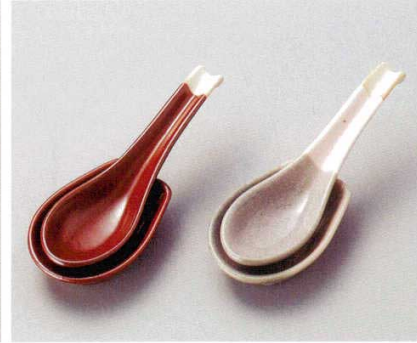

パンフレット番号	問合せ先	電話番号
20584-741	株式会社クイックパック	0564-59-3525

Cutlery カトラリー

741

Western
Tableware

74101-449
裂地カラーレンゲA~E
750円
200入 (14×4cm)

74102-269 赤楽レンゲ 500円 240入 (15.5×4.5cm)
74103-269 赤楽レンゲ台 500円 240入 (9×6.5cm)
74104-269 ピンク志野レンゲ 500円 120入 (15.5×4.5cm)
74105-269 ピンク志野レンゲ台 500円 120入 (9×6.5cm)

74106-279 サオサーバースプーン(木) TOUGEI 1,780円 200入 (23×5.3cm) ※注)天然目の為、色に違いがあります。
74107-279 サオサーバーク(木) TOUGEI 1,780円 200入 (23×5.3cm) ※注)天然目の為、色に違いがあります。
74108-279 サオ中華レンゲ(木) TOUGEI 1,060円 300入 (16.2×4cm) ※注)天然目の為、色に違いがあります。
74109-279 サオスプーンL(木) TOUGEI 1,100円 200入 (20.3×4.3cm) ※注)天然目の為、色に違いがあります。
74110-279 サオスプーンM(木) TOUGEI 800円 300入 (16.5×3.8cm) ※注)天然目の為、色に違いがあります。
74111-279 サオスプーンS(木) TOUGEI 740円 300入 (14.3×3cm) ※注)天然目の為、色に違いがあります。

74112-479 スプーンM/BR 480円 10入 (15.5cm)
74113-479 スプーンL/BR 650円 12入 (18.5cm)
74114-479 スプーンS/BR 430円 6入 (12.5cm)
74115-479 フォークL/BR 650円 10入 (18.5cm)
74116-479 フォークM/BR 480円 9入 (15.5cm)
74117-479 フォークS/BR 430円 7入 (12.5cm)
74118-479 レンゲ/BR 650円 14入 (16cm)

74119-479 スプーンL/WH 650円 12入 (18.5cm)
74120-479 スプーンM/WH 480円 10入 (15.5cm)
74121-479 スプーンS/WH 430円 6入 (12.5cm)
74122-479 フォークL/WH 650円 10入 (18.5cm)
74123-479 フォークM/WH 480円 9入 (15.5cm)
74124-479 フォークS/WH 430円 7入 (12.5cm)
74125-479 レンゲ/WH 650円 14入 (16cm)
74126-479 ヘビースプーンWH 650円 6入 (11.5cm)
74127-479 ヘビースプーンWH 650円 7入 (11.5cm)