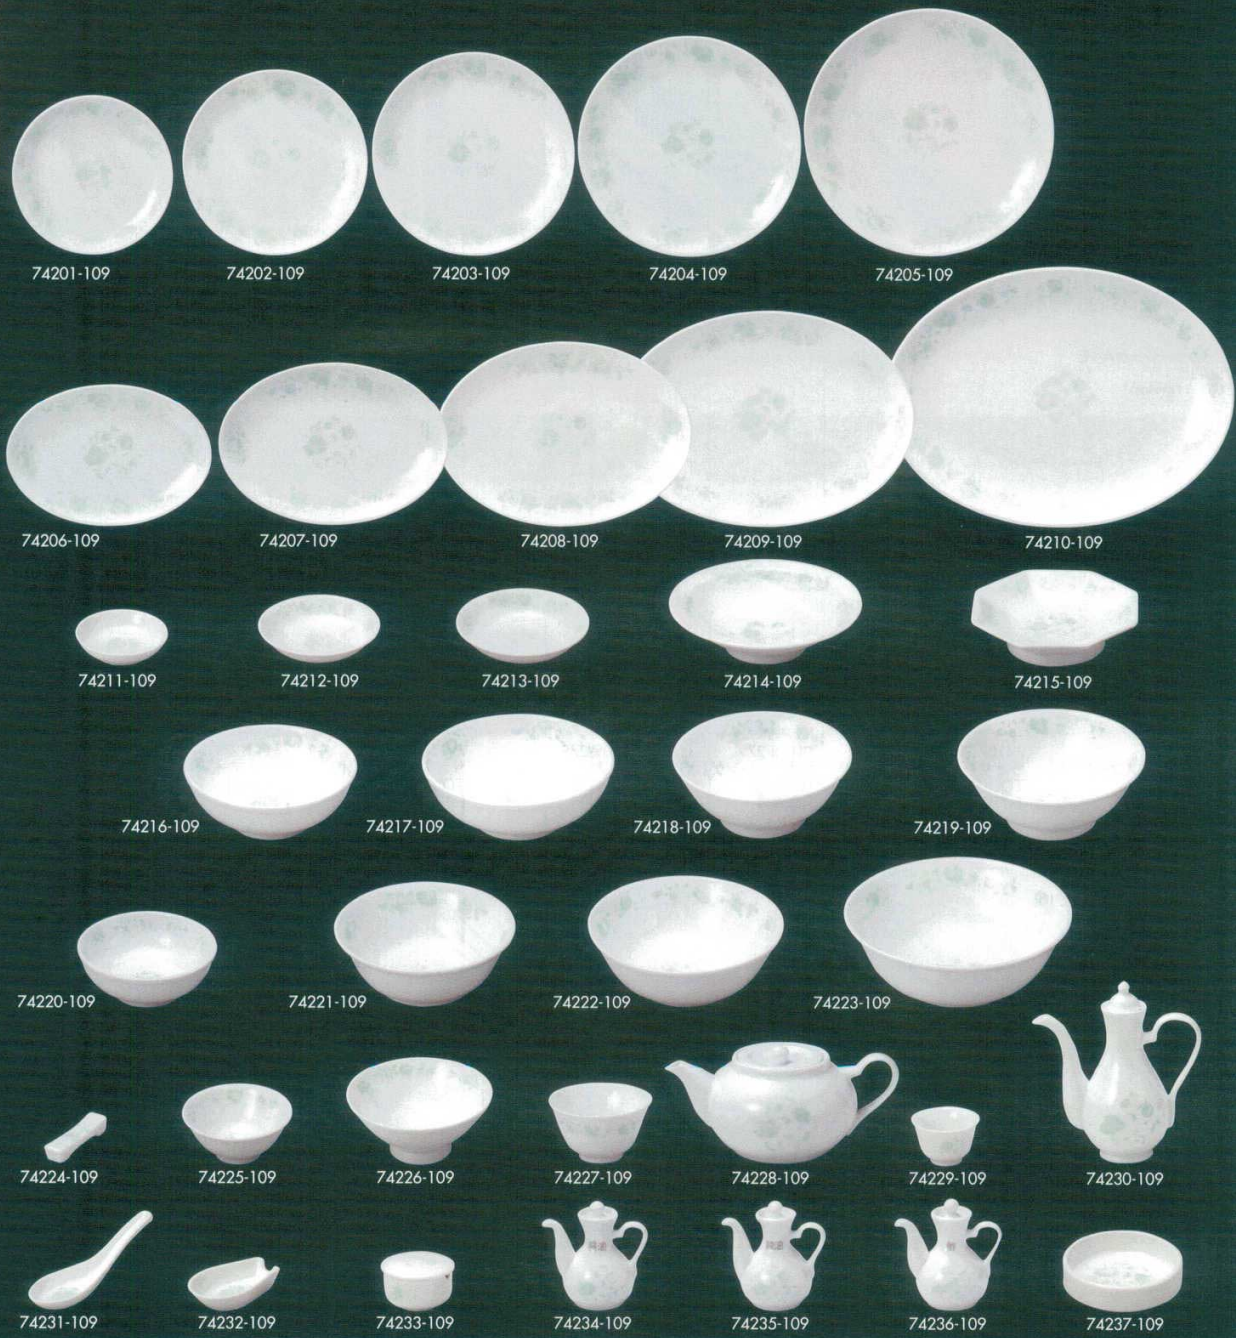

パンフレット番号	問合せ先	電話番号
20584-742	株式会社クイックパック	0564-59-3525

742

中華オープン

夢彩華(強化)

品番	品名	上代	入数	寸法
74201-109	6½吋丸皿	1,700円	90入	16.5×2cm
74202-109	7½吋丸皿	2,350円	60入	18.9×2cm
74203-109	8吋丸皿	2,550円	60入	20.7×2cm
74204-109	9吋丸皿	3,250円	40入	23.5×2.5cm
74205-109	10吋丸皿	5,300円	30入	25.7×2.5cm
74206-109	8吋プラター	3,500円	60入	21×14.6×2.3cm
74207-109	9吋プラター	3,900円	50入	23.8×16.9×2.4cm
74208-109	10吋プラター	5,500円	40入	26.3×19×2.4cm
74209-109	12吋プラター	8,600円	30入	30.8×22.5×3cm
74210-109	14吋プラター	15,900円	20入	36.2×27×3cm
74211-109	3½吋深皿	1,350円	200入	9.7×2.5cm
74212-109	5吋取皿	1,550円	160入	12.8×2.7cm
74213-109	5½吋取皿	1,650円	120入	14×2.9cm

品番	品名	上代	入数	寸法
74214-109	7.0丸高台皿	4,300円	40入	20.7×5.5cm
74215-109	八角高台皿	5,500円	40入	18.9×4.6cm
74216-109	6.5玉井	4,900円	30入	19.5×7.5cm・1,000cc
74217-109	7.0玉井	7,000円	30入	21.4×7.9cm・1,300cc
74218-109	6.5反高台井	3,700円	30入	20.1×7.5cm・1,200cc
74219-109	7.0反高台井	5,100円	30入	21×8.4cm・1,250cc
74220-109	5.0玉井	3,800円	50入	15.5×6.2cm・500cc
74221-109	8吋スープボール	5,700円	30入	20.3×7cm・1,150cc
74222-109	9吋スープボール	7,800円	25入	22.7×8cm・1,600cc
74223-109	10吋スープボール	11,700円	20入	25.4×8.8cm・2,300cc
74224-109	箸置	750円	500入	6.3×1.7×1.3cm
74225-109	4½スープ碗	1,700円	120入	11.7×5.2cm・240cc
74226-109	6吋ライス丼	3,200円	60入	15.4×7cm

品番	品名	上代	入数	寸法
74227-109	反千茶	1,550円	160入	9.8×5.6cm・190cc
74228-109	ティーポット	10,600円	30入	10cm・945cc
74229-109	老酒呑	1,100円	200入	6×4cm・50cc
74230-109	老酒ポット	9,000円	40入	17.5cm・390cc
74231-109	レンゲ	1,550円	200入	14.7×4.6cm
74232-109	レンゲ台	1,550円	200入	9.2×5.4×2.5cm
74233-109	カラシ入	2,200円	10×12入	6.5×4cm
74234-109	カスター(醤油)	5,100円	10×12入	9×6.5×9.3cm・95cc
74235-109	カスター(ラー油)	5,100円	10×12入	9×6.5×9.3cm・95cc
74236-109	カスター(酢)	5,100円	10×12入	9×6.5×9.3cm・95cc
74237-109	灰皿	1,450円	100入	10.5×3cm