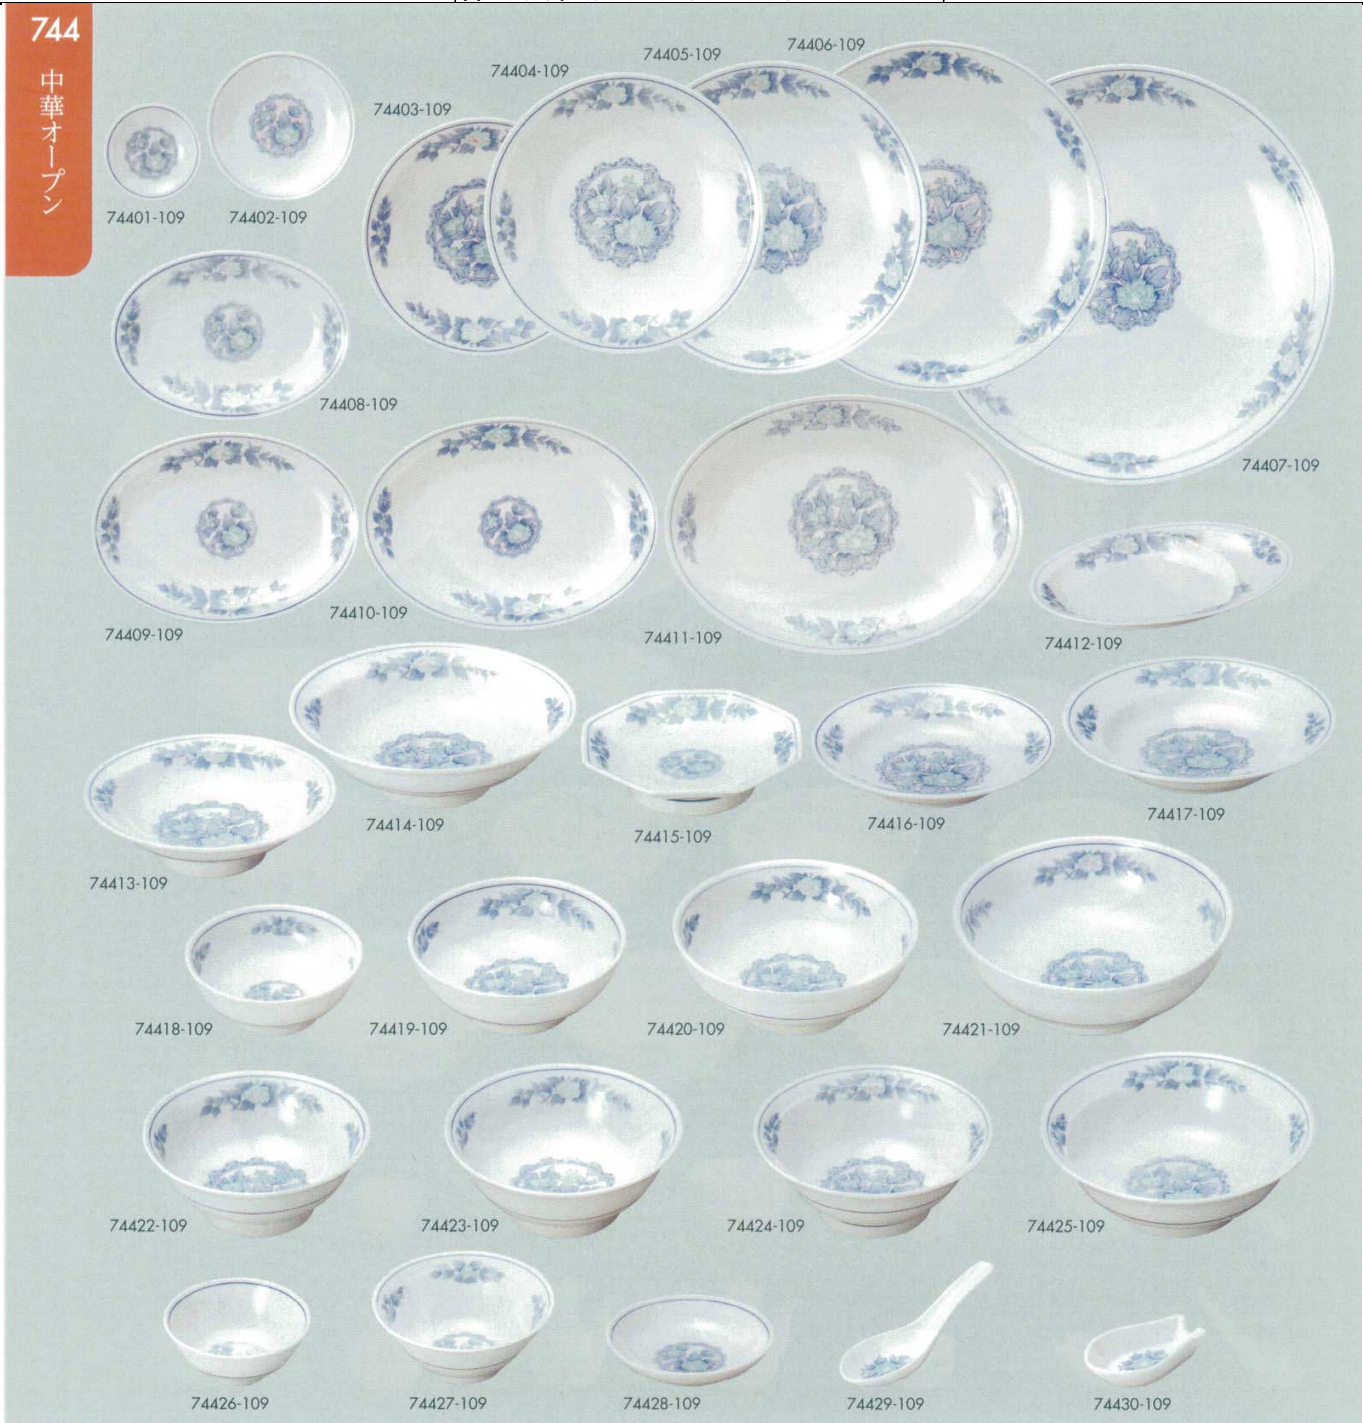

パンフレット番号	問合せ先	電話番号
20584-744	株式会社クイックパック	0564-59-3525

744

中華オープン

三色牡丹

品番	品名	上代	入数	寸法	品番	品名	上代	入数	寸法	品番	品名	上代	入数	寸法
74401-109	3.0丸皿	600円	300入	10cm	74411-109	12吋プラター	4,700円	30入	31×22.5cm	74421-109	8.0玉井	6,900円	20入	25.5×10cm
74402-109	4.0丸皿	810円	150入	13cm	74412-109	9吋仕切皿	2,350円	50入	23.5×17.5cm	74422-109	6.5反高台井	2,350円	40入	20.5×8.5cm
74403-109	7.0丸皿	2,050円	40入	21×3.7cm	74413-109	7.0丸高台皿	2,200円	36入	21.5×5.5cm	74423-109	7.0反高台井	2,700円	36入	21.5×8.5cm
74404-109	8.0丸皿	4,100円	30入	25×3.8cm	74414-109	8.0丸高台皿	4,450円	24入	24.5×7cm	74424-109	7.0リム付高台井	2,650円	36入	21.5×8cm
74405-109	9.0丸皿	5,300円	24入	28×4.5cm	74415-109	八角高台皿	2,350円	45入	18.5×4.5cm	74425-109	8.0リム付高台井	5,500円	24入	24.5×8.5cm
74406-109	尺丸皿	9,300円	20入	30.5×4.8cm	74416-109	8吋スープ	1,450円	60入	20.7×3.7cm	74426-109	3.6スープ碗	870円	120入	12×5.5cm-230cc
74407-109	尺二丸皿	19,400円	15入	36.5×5.7cm	74417-109	9吋スープ	1,900円	50入	23.3×4cm	74427-109	4.8ライス井	1,200円	75入	15×6cm
74408-109	8吋プラター	1,700円	60入	21×15cm	74418-109	5.0玉井	2,350円	60入	15.8×6cm	74428-109	4.0丸深皿	870円	120入	13×3cm
74409-109	9吋プラター	2,000円	50入	23.5×17cm	74419-109	6.5玉井	3,100円	40入	20×7.5cm	74429-109	レンゲ	810円	300入	14×4.5cm
74410-109	10吋プラター	2,450円	40入	26×19cm	74420-109	7.0玉井	4,400円	24入	22×8cm	74430-109	レンゲ台	870円	300入	9.5×6cm