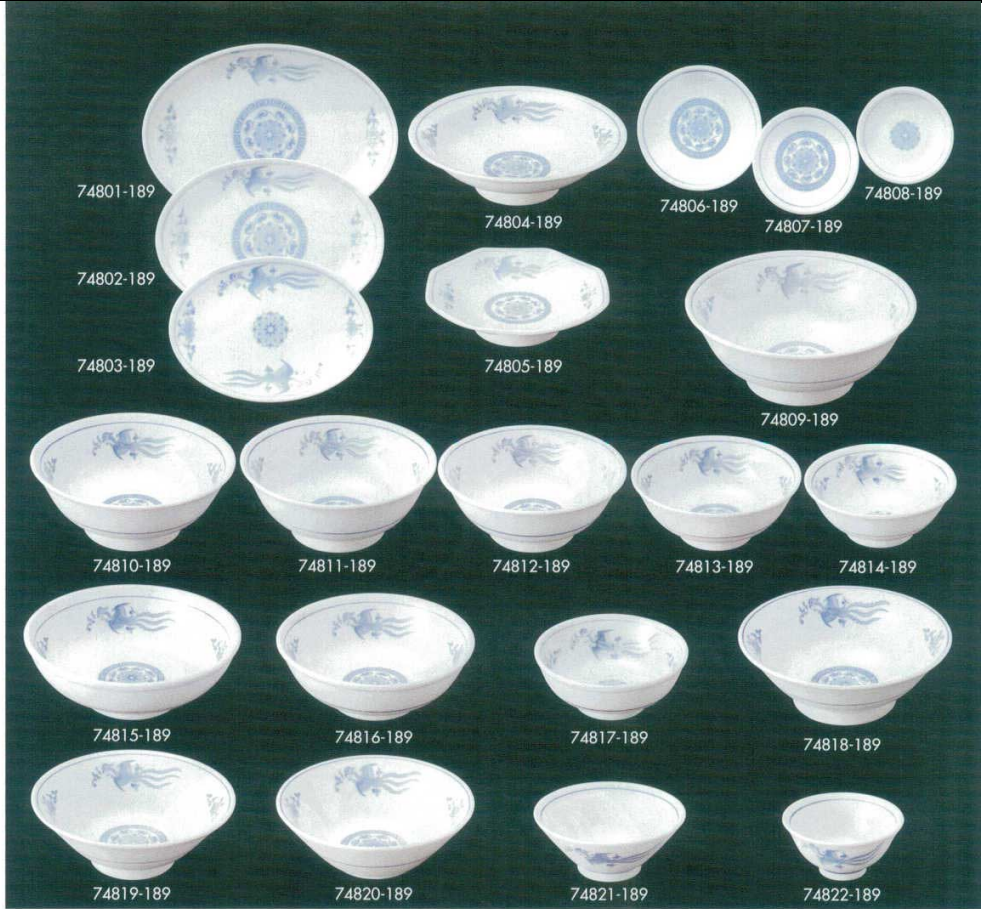

パンフレット番号	問合せ先	電話番号
20584-748	株式会社クイックパック	0564-59-3525

748

中華オープン

牡丹鳳凰

- 74801-189 10吋プラター 2,200円
20人 (26.5×19×3cm)
- 74802-189 9吋プラター 1,800円
30人 (24×17×2.7cm)
- 74803-189 8吋プラター 1,500円
30人 (21.2×15×2.4cm)
- 74804-189 7.0丸高台皿 1,500円
20人 (22×6.3cm)
- 74805-189 八角シューマイ 1,400円
30人 (19.5×4.7cm)
- 74806-189 4.0皿 600円
60人 (13×2.3cm)
- 74807-189 3.5皿 550円
100人 (11.3×2cm)
- 74808-189 3.0皿 500円
150人 (10×1.7cm)
- 74809-189 7.5高台丼 2,600円
15人 (23×9.2cm)
- 74810-189 6.8高台丼 1,700円
20人 (21.2×6.5cm)
- 74811-189 6.5高台丼 1,400円
20人 (20×8.5cm)
- 74812-189 6.3高台丼 1,300円
20人 (19×7.7cm)
- 74813-189 5.8高台丼 1,100円
30人 (17.7×7.4cm)
- 74814-189 5.0高台丼 950円
40人 (15.7×6.5cm)
- 74815-189 7.0玉淵丼 2,700円
15人 (21.8×8cm)
- 74816-189 6.5玉淵丼 2,000円
20人 (20×7.7cm)
- 74817-189 5.0玉淵丼 1,300円
30人 (15.7×6.5cm)
- 74818-189 7.0リム丼 1,700円
20人 (21.3×7.6cm)
- 74819-189 6.8切立丼 1,400円
20人 (20.3×7.6cm)
- 74820-189 6.3切立丼 1,200円
30人 (19.7×6.8cm)
- 74821-189 5.0ライス丼 900円
40人 (15×6.5cm)
- 74822-189 4.0スープ碗 650円
60人 (11.7×5.8cm)

緑鳳龍

- 74851-109 6.5玉井 3,150円
30人 (19.7×7.5cm・1,100cc)
- 74852-109 7.0玉井 4,150円
24人 (21.7×7.8cm・1,400cc)
- 74853-109 6.5高台丼 2,350円
30人 (20×8.8cm・1,200cc)
- 74854-109 6.8高台丼 2,450円
30人 (21×8.5cm・1,400cc)
- 74855-109 6.3高台丼 2,300円
36人 (19×7.9cm・1,100cc)
- 74856-109 リム付7.0丼 2,450円
30人 (21.3×7.8cm・1,100cc)
- 74857-109 切立6.8丼 2,250円
36人 (20.5×7.5cm・1,000cc)
- 74858-109 切立6.3丼 2,100円
36人 (19.6×6.7cm・1,100cc)
- 74859-109 丸7.0高台皿 2,450円
30人 (21.8×6.5cm・1,000cc)
- 74860-109 ライス丼 1,600円
60人 (15×6.3cm)
- 74861-109 スープ碗 1,300円
120人 (11.5×5.7cm・240cc)
- 74862-109 レンゲ 530円
300人 (14×4.5cm)
- 74863-109 レンゲ台 600円
300人 (9.3×5.5cm)
- 74864-109 9吋メタプラター 2,700円
40人 (23.6×16.4×2.3cm)
- 74865-109 10吋メタプラター 3,150円
40人 (26.5×19.1×2.7cm)
- 74866-109 八角皿 2,100円
50人 (18.5×4.8cm)
- 74867-109 4.5深皿 1,250円
120人 (14.2×3cm)
- 74868-109 3.0皿 920円
200人 (10×2cm)
- 74869-109 4.0皿 1,200円
120人 (13×2.5cm)
- 74870-109 キョウザ皿 2,850円
50人 (23.5×17×2.6cm)