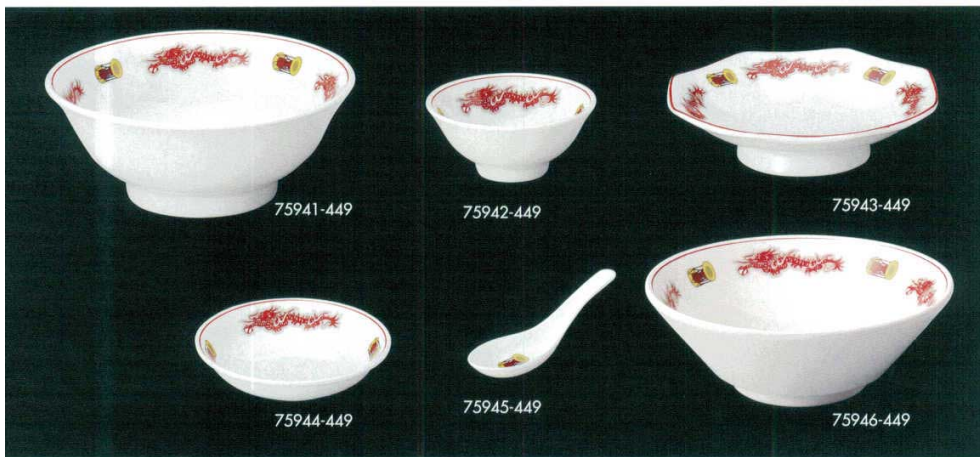

パンフレット番号	問合せ先	電話番号
20584-759	株式会社クイックパック	0564-59-3525

759  
Chinese Tableware  
(open stock)

青三竜

- 75901-109 6.8反高台井 30人 (21.2×8.5cm・1,400cc) 2,400円
- 75902-109 切立6.3井 36人 (19.7×6.8cm・1,000cc) 1,700円
- 75903-109 7寸高台井 30人 (21.3×7.6cm・1,400cc) 2,400円
- 75904-109 切立6.8井 36人 (20.3×7.6cm・1,000cc) 2,000円

支那画雷門竜鳳

- 75921-189 6.8高台井 30人 (φ21×8.5cm) 2,100円
- 75922-189 6.3丸井 40人 (φ19.8×7.3cm) 1,800円
- 75923-189 切立6.3井 40人 (φ19.5×7cm) 1,650円
- 75924-189 5.0ライス井 60人 (φ15×6.5cm) 1,350円

鼓舞龍

- 75941-449 6.8高台井 36人 (21×8.5cm) 2,500円
- 75942-449 汁碗 100人 (12×5.5cm・250cc) 1,150円
- 75943-449 八角皿 40人 (19.2×18.5×5cm) 1,980円
- 75944-449 取皿 100人 (14×3.2cm) 1,150円
- 75945-449 レンゲ 300人 (14.5×4.5cm) 650円
- 75946-449 6.3切立井 40人 (19.5×6.7cm) 1,850円

黒壽

- 75961-189 小判皿 60人 (19×13.5×2.2cm) 1,200円
- 75962-189 6.0丸高台皿 40人 (18.7×5.4cm) 910円
- 75963-189 8角シュウマイ皿 40人 (18.7×18.5×5.4cm) 1,000円
- 75964-189 4.5取皿 100人 (14×3.3cm) 500円
- 75965-189 3.6スープ碗 100人 (11.8×5.5cm) 580円
- 75966-189 6.3ラーメン井 40人 (19.3×7.2cm) 1,050円
- 75967-189 6.8ラーメン井 30人 (21.3×8.8cm) 1,450円