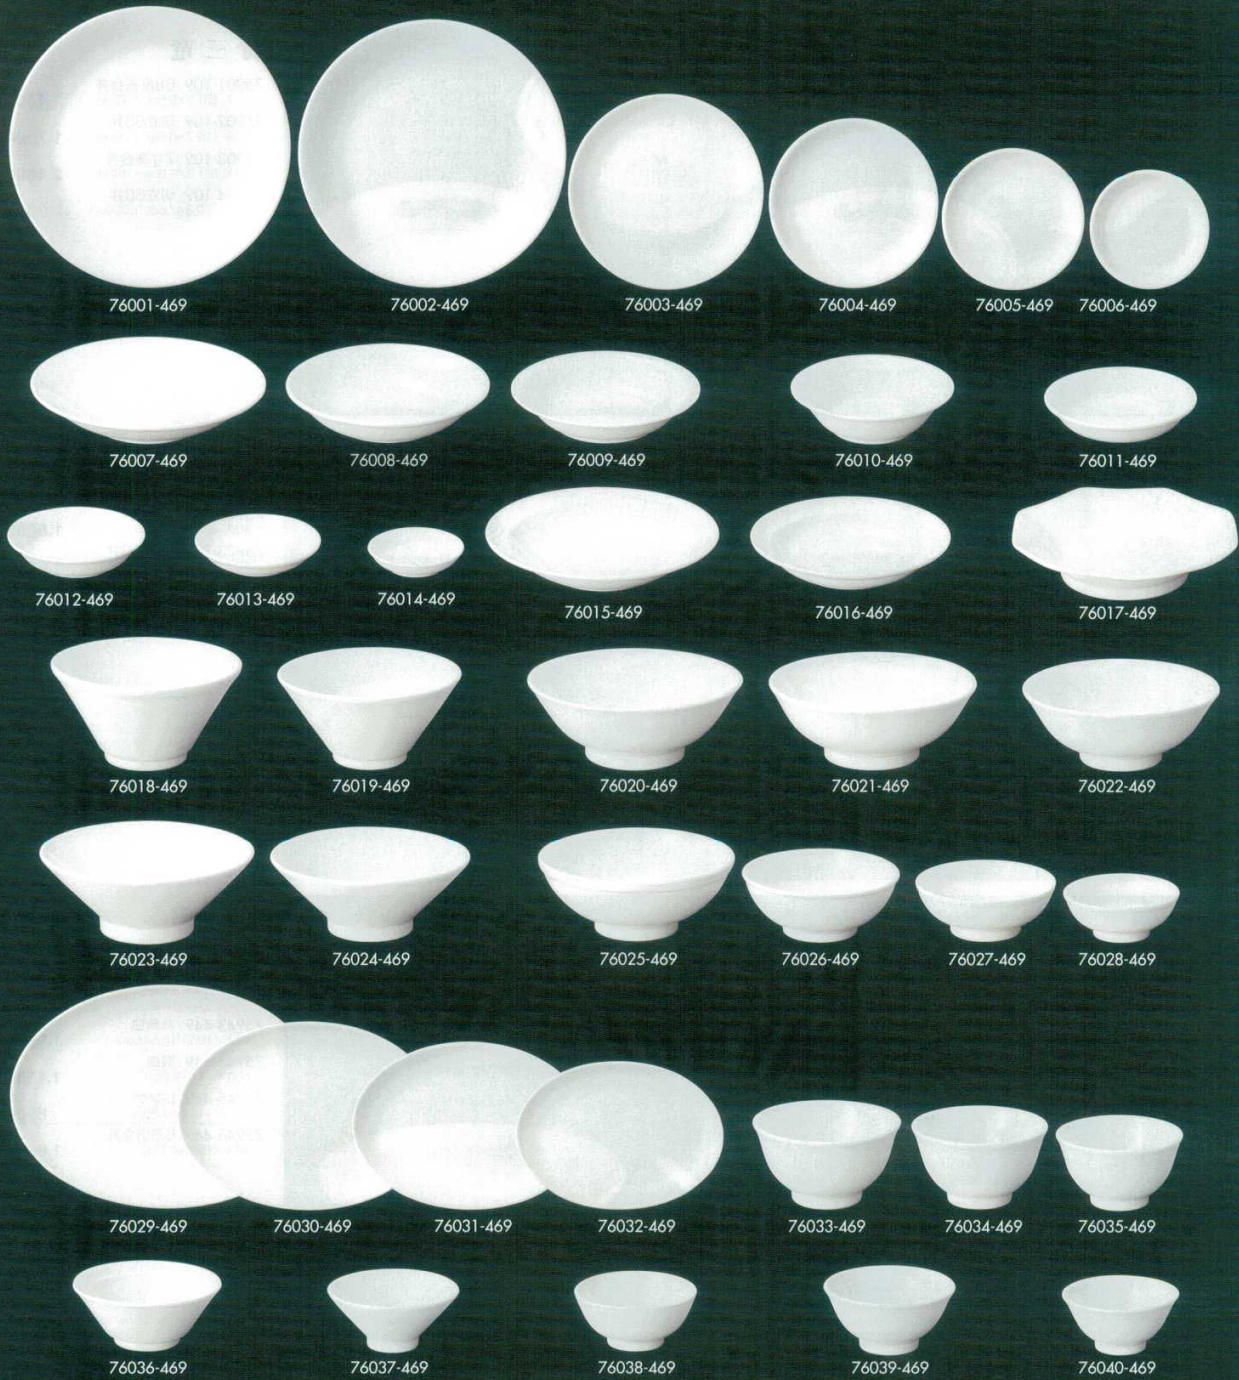

パンフレット番号	問合せ先	電話番号
20584-760	株式会社クイックパック	0564-59-3525

760

中華オープン

スーパーシノワ(強化)

品番	品名	上代	入数	寸法	品番	品名	上代	入数	寸法	品番	品名	上代	入数	寸法
76001-469	メタ26cm皿	1,700円		26.3×4cm	76015-469	ハーフリム24cm深皿	1,100円		23.5×4.5cm	76029-469	メタ31cmプラター	3,750円		31×22.2×3.3cm
76002-469	メタ24cm皿	1,100円		23.4×3.3cm	76016-469	ハーフリム20cm深皿	880円		20.2×3.8cm	76030-469	メタ25cmプラター	2,450円		26×18.8×2.5cm
76003-469	メタ19cm皿	770円		19.5×2.4cm	76017-469	八角高台皿	1,200円		18.7×18×4.2cm	76031-469	メタ23cmプラター	1,700円		23.5×16.8×2.4cm
76004-469	メタ17cm皿	560円		17×2cm	76018-469	切立18cm深井	1,600円		18.3×9.8cm	76032-469	メタ20cmプラター	1,500円		20.9×14.9×2.3cm
76005-469	メタ14cm皿	530円		14.2×2cm	76019-469	切立17cm深井	1,430円		17.5×8.8cm	76033-469	15cm深井	970円		14.3×8.1cm
76006-469	メタ12cm皿	500円		12×2cm	76020-469	高台21cm井	1,490円		21×8cm	76034-469	13cm深井	880円		13×7.6cm
76007-469	メタ23cm深皿	1,100円		23.5×4.5cm	76021-469	高台20cm井	1,430円		20×7.8cm	76035-469	12cm深井	830円		12.2×7.2cm
76008-469	メタ20cm深皿	940円		20.5×4.5cm	76022-469	高台19cm井	1,210円		19×7.5cm	76036-469	リム14cmライス	820円		14.2×6.2cm
76009-469	メタ19cm深皿	880円		19.1×4cm	76023-469	切立高台21cm井	1,490円		20.7×8.2cm	76037-469	切立12cmライス	720円		12.5×5.9cm
76010-469	メタ16cmボール	740円		16.3×4.8cm	76024-469	切立高台19cm井	1,270円		19×7.8cm	76038-469	丸11cmライス	660円		11.6×5.5cm
76011-469	メタ18cmボール深皿	680円		15.3×3.5cm	76025-469	玉19cm井	1,380円		18.8×7.5cm	76039-469	反13cmスープ碗	720円		12×6.2cm
76012-469	メタ14cm深皿	480円		13.8×3.4cm	76026-469	玉15cm井	1,050円		15.3×6.2cm	76040-469	反11cmスープ碗	610円		11.3×5.6cm
76013-469	メタ12cm深皿	470円		12.5×2.7cm	76027-469	玉13cm井	720円		13.5×5.2cm					
76014-469	メタ9cm深皿	470円		9.6×2.3cm	76028-469	玉11cm井	660円		11.2×4.4cm					