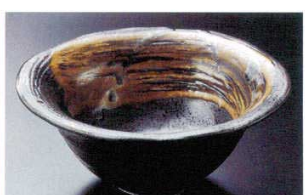

07719-309 黒ケガキ楕円鉢 小
1,280円 80入 (14.3×11×7cm)

07720-549 青唐津平小鉢
1,150円 80入 (14×4cm)

07721-029 白荒削ぎ14cm小鉢 (ツヤ有)
1,050円 60入 (14×14×9.5cm)

07722-579 荒ソギ白小鉢 (粉引風)
1,050円 60入 (14×14×5.5cm)

07723-579 荒ソギ黒小鉢
1,050円 60入 (14×14×5.5cm)

07724-459 流木刷毛目千段小鉢
820円 100入 (13.4×12.5×5.6cm)

- Large bowl
- Sashimi bowl
- Small bowl
- Tiny bowl
Shokado bento
- Lidded bowl
- Lidded bowl for
Steamed dish
- Large plate
- Round/
long plate
(large)
- Square
plate
(large)
- Long plate
(large)
- Rectangle/
Appetizer
plate
(large)
- Round
plate
(middle)
- Tempura
plate
Small
bowl
- Round
plate
(small)
- Square
plate
(middle)
- Square/
Appetizer
plate
(small)
- Long plate
(middle)
Appetizer
plate
- Rectangle/
Appetizer
plate
(middle)
- Plate
- Small
plate
- Small
plate