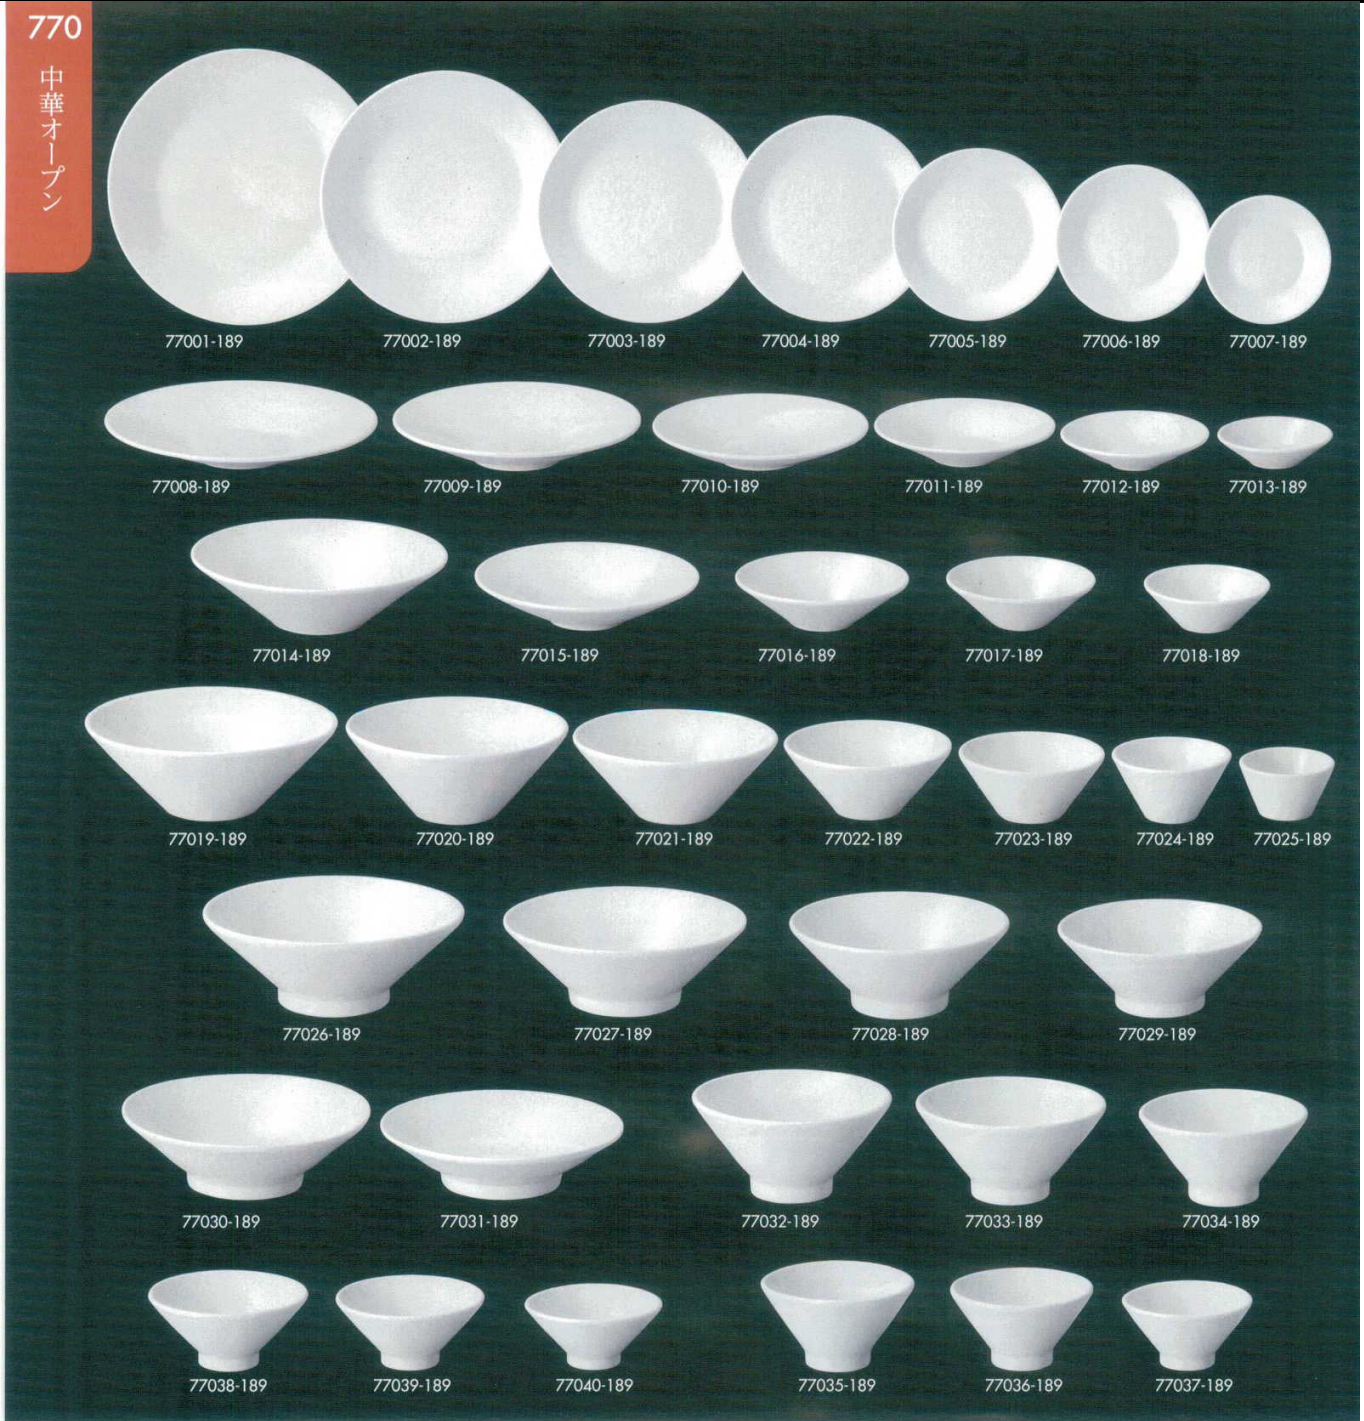

パンフレット番号	問合せ先	電話番号
20584-770	株式会社クイックパック	0564-59-3525

770

中華オープン

白粉引

品番	品名	上代	入数	寸法
77001-189	9.0皿	1,430円	20入	26.3×3.2cm
77002-189	8.0皿	860円	20入	24.6×3.5cm
77003-189	7.0皿	600円	30入	21.6×2.7cm
77004-189	6.5皿	560円	30入	19.8×2.4cm
77005-189	5.5皿	450円	50入	17.2×2.3cm
77006-189	5.0皿	420円	60入	15×2.4cm
77007-189	4.0皿	380円	90入	12.5×2.3cm
77008-189	9.0深皿	1,430円	20入	27.3×4cm
77009-189	8.0深皿	1,050円	20入	24.7×4.5cm
77010-189	7.0深皿	660円	30入	21.7×3.7cm
77011-189	6.0深皿	530円	40入	17.5×3.8cm
77012-189	4.8深皿	410円	60入	14.7×3.4cm
77013-189	3.5深皿	380円	100入	11.2×3.2cm
77014-189	8.0浅ボール	1,670円	20入	24.5×6.8cm

品番	品名	上代	入数	寸法
77015-189	7.0浅ボール	780円	30入	21.4×4.8cm
77016-189	5.5浅ボール	620円	40入	16.3×4.9cm
77017-189	4.5浅ボール	470円	60入	14.2×4.7cm
77018-189	4.0浅ボール	400円	80入	11.8×4.4cm
77019-189	8.0ボール	2,180円	15入	24.1×9.3cm
77020-189	7.0ボール	1,280円	20入	21.3×9cm
77021-189	6.5ボール	1,070円	20入	19.5×8cm
77022-189	5.3ボール	710円	20入	16.5×7.1cm
77023-189	4.5ボール	600円	40入	14×6.5cm
77024-189	3.5ボール	530円	60入	11.4×6.3cm
77025-189	3.0ボール	500円	80入	9.2×5.3cm
77026-189	8.0高台井	2,050円	15入	25.2×9.5cm
77027-189	7.5高台井	1,800円	15入	23.8×8.8cm
77028-189	7.0高台井	1,100円	20入	21.8×9cm

品番	品名	上代	入数	寸法
77029-189	6.5高台井	940円	20入	19.5×7.5cm
77030-189	8.0高台浅井	1,650円	15入	24.3×7.8cm
77031-189	7.5高台浅井	1,380円	20入	23.5×6.2cm
77032-189	6.3高台深井	1,330円	20入	19.3×10.1cm
77033-189	6.0高台深井	1,210円	20入	18×9.6cm
77034-189	5.5高台深井	900円	30入	16.5×8.6cm
77035-189	4.8高台深井	860円	40入	14.6×8.2cm
77036-189	4.5高台深井	640円	40入	13.6×7.5cm
77037-189	4.0高台深井	530円	60入	12.2×6.4cm
77038-189	飯碗 大	640円	40入	15.1×7.2cm
77039-189	飯碗 中	580円	50入	14×5.6cm
77040-189	飯碗 小	530円	60入	13.1×6cm