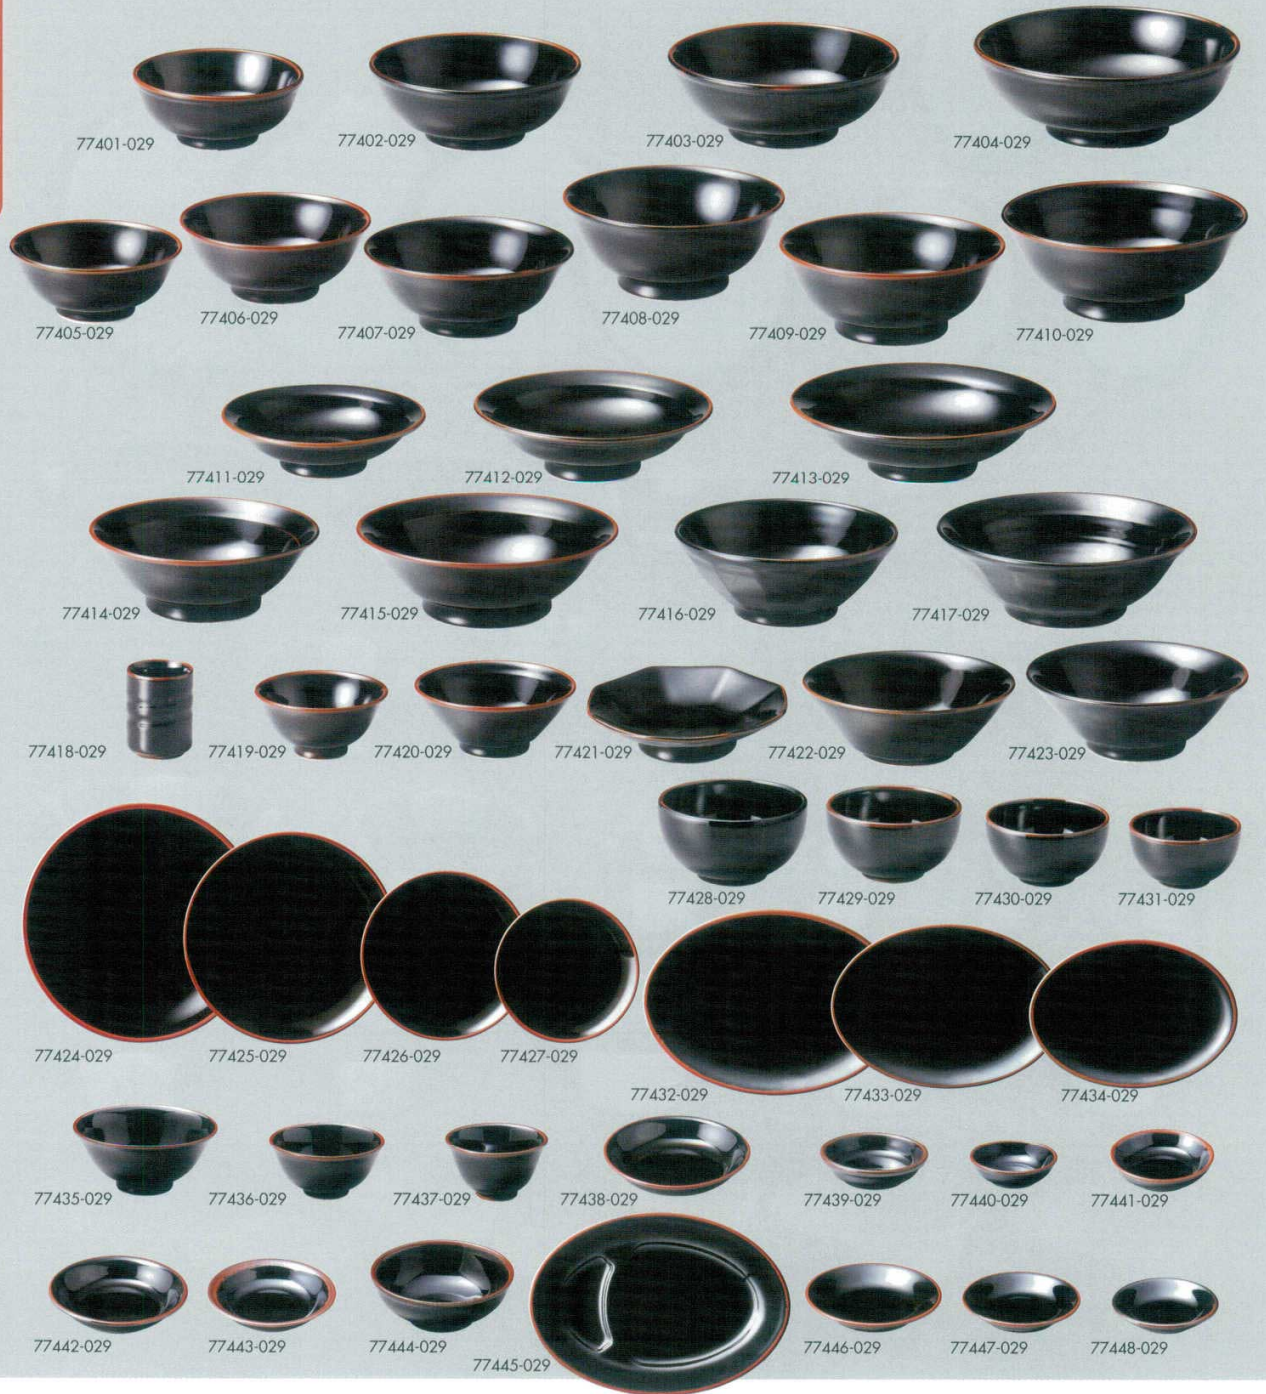

パンフレット番号	問合せ先	電話番号
20584-774	株式会社クイックパック	0564-59-3525

774

中華オープン

天目 中華

品番	品名	上代	入数	寸法
77401-029	5.0玉井	1,200円	45入	15.7×6.5cm
77402-029	6.5玉井	1,800円	30入	19.9×7.7cm
77403-029	7.0玉井	2,600円	24入	21.8×8cm
77404-029	8.0玉井	4,100円	15入	25×9.3cm
77405-029	5.0高台井	850円	60入	15.5×6.5cm
77406-029	5.8高台井	1,000円	60入	17.7×7.4cm
77407-029	6.3高台井	1,200円	40入	19×7.7cm
77408-029	6.5高台井	1,400円	40入	20×8.5cm
77409-029	6.8高台井	1,600円	36入	21.2×8.5cm
77410-029	7.5高台井	2,500円	30入	23×9cm
77411-029	6.0丸高台皿	1,300円	36入	18.6×5.5cm
77412-029	7.0丸高台皿	1,400円	30入	22×6.3cm
77413-029	8.0丸高台皿	2,600円	20入	24.5×7cm
77414-029	7.0リム井	1,500円	36入	21.3×7.6cm
77415-029	8.0リム井	2,800円	20入	24.8×8.3cm
77416-029	6.8けずり井	2,000円	36入	20.5×8.3cm

品番	品名	上代	入数	寸法
77433-029	8"プラター	1,500円	60入	21×15×2.4cm
77434-029	7"プラター	1,200円	80入	18.8×13.6×2.1cm
77435-029	4.5スープ碗	650円	80入	13×6.1cm-360cc
77436-029	3.5スープ碗	500円	120入	10.5×5.3cm-195cc
77437-029	湯呑	500円	100入	9.5×5.6cm-165cc
77438-029	4.8玉潤取皿	600円	100入	14.2×3cm-235cc
77439-029	3.0薬味皿	500円	160入	10×2.8cm-100cc
77440-029	2.6薬味皿	450円	200入	8×2.9cm-55cc
77441-029	3.2深皿	500円	200入	9.9×2.5cm-85cc
77442-029	4.5取皿	650円	80入	12.3×5.2cm-180cc
77443-029	4.0取皿	600円	100入	12.4×2.7cm-150cc
77444-029	3.8玉潤井	650円	80入	11.8×4.4cm-230cc
77445-029	9"仕切りプラター	1,900円	40入	23.2×16.4×2.5cm
77446-029	丸4.0皿	600円	100入	13.1×2.3cm
77447-029	丸3.5皿	550円	120入	11.3×2.1cm
77448-029	丸3.0皿	500円	160入	10×1.9cm