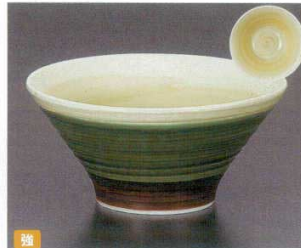

77605-449 ゆず黒マグナ7.0そぎ浜井
3,900円 30入 (21.2×9.2cm)

77606-459 桜雪もえぎ7.0ラーメン井
3,500円 20入 (21.5×8.8cm)

77607-139 朱天7.0ラーメン井
3,750円 20入 (21.7×8.7cm・1.250cc)
77608-139 錦朱石目塗7.0盛皿 (ABS)
2,400円 80入 (20.8×3.4cm)

77609-139 白天7.0ラーメン井
3,750円 20入 (21.7×8.7cm・1.250cc)
77610-139 錦黒石目塗7.0盛皿 (ABS)
2,400円 80入 (20.8×3.4cm)

77611-149 民芸織部6.5めん鉢
4,000円 30入 (19.2×9cm・900cc)

77612-149 根来6.5めん鉢
4,000円 30入 (19.2×9cm・900cc)

77613-459 深山織部7.0ラーメン鉢
3,500円 30入 (21.5×8.6cm)

77614-459 天目銀彩刷毛目7.0ラーメン鉢
3,500円 30入 (21.5×8.6cm)

77615-059 たなごころ渦ライン黒7.0玉井
3,400円 18入 (22×9cm)

77616-059 たなごころ渦ライン白7.0玉井
3,400円 18入 (22×9cm)

77617-179 赤袖ハマ黒6.5麵鉢
3,160円 30入 (19.5×9cm)

77618-199 白玉粉引六兵衛8.0井
3,400円 30入 (25×9.4cm)
77619-199 白玉粉引六兵衛7.0井
2,700円 36入 (22.5×8.8cm)

77620-279 朱天目6.8反高台井
3,100円 24入 (21.2×8.5cm)
77621-279 朱天目7.5皿
2,100円 30入 (23.7×4.4cm)