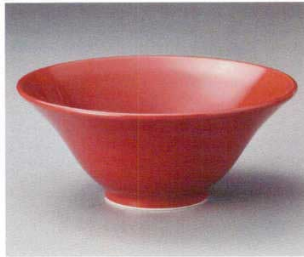

パンフレット番号	問合せ先	電話番号
20584-784	株式会社クイックパック	0564-59-3525

784 中華丼 *Ramen bowl*

中華
食器
単品

中華丼
(P.776~785)

セイロ
中華食器
レンジ
(P.766~789)

78401-449 朱音ハロン丼(大)
3,600円 30人 (22.3×9cm)
78402-449 朱音ハロン丼(小)
3,200円 36人 (20.5×8.7cm)

78403-029 椿げずり18.5cm丼
2,600円 40人 (18.7×10cm)
78404-029 椿げずり17cm丼
2,300円 40人 (16.8×9cm)

78405-199 柚子黒天目龍神丼
2,700円 30人 (19×9.7cm)

78406-029 椿6.8高台丼
2,200円 30人 (21.2×8.5cm)

78407-189 つや黒6.8丼
1,450円 20人 (21.7×8.9cm)
78408-189 つや黒6.3丼
1,050円 30人 (19.6×7.6cm)