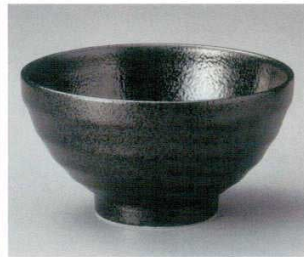

78415-189 黒中華6.3深口切立丼
1,350円 30人 (18.8×10.2cm)
78416-189 黒中華6.0深口切立丼
1,200円 30人 (18×9.2cm)

78417-459 黒マット麺鉢
1,380円 30人 (21.3×8cm・1.510cc)

78418-459 白結晶マット麺鉢
1,380円 30人 (21.3×8cm・1.510cc)

78419-179 黒耀けずり7.0丼
1,050円 30人 (21.5×8.6cm)
78420-179 黒耀けずり6.8丼
980円 30人 (20.7×8.3cm)

78421-189 黒中華7.0深口切立丼
1,200円 20人 (21.6×9.1cm)
78422-189 黒中華6.8深口切立丼
1,100円 20人 (20.6×8.3cm)

78423-459 黒マット反6.0丼
1,100円 40人 (18.8×9cm・1.050cc)
78424-459 黒マット反5.0丼
990円 60人 (15.8×8.5cm・700cc)

78425-459 白結晶マット反6.0丼
1,100円 40人 (18.8×9cm・1.050cc)
78426-459 白結晶マット反5.0丼
990円 60人 (15.8×8.5cm・700cc)