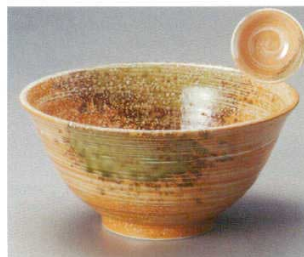

78431-029 大地6.5反種丼
1,300円 30人 (20×9.5cm)