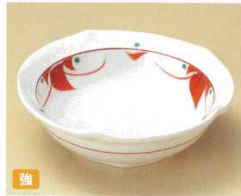

パンフレット番号	問合せ先	電話番号
20584-81	株式会社クイックパック	0564-59-3525

Small bowl 小鉢 14~17cm

81

Japanese Tableware

08101-739
黒ゆず結晶金彩三方なぶり小鉢(有田焼)
3,980円
5入 (14.5×5.5cm)

08102-519
粉引かぶらたわみ小鉢
2,700円
50入 (14.8×13×6cm)

08103-549
赤紅小花4.8小鉢
3,100円
50入 (14.5×4.5cm)

08104-259
三彩舟小鉢
2,700円
100入 (15×7×7cm)

08105-519
粉引くし目4.5鉢
2,700円
60入 (15×4cm)

08106-249
こはくタ円小鉢
2,350円
50入 (15×12×5.1cm)

08107-299
新たご唐草ギザ片口小鉢
2,150円
80入 (14.5×12.5×7cm)

08108-439
黄俵型小鉢
2,520円
100入 (14.8×9.8×6.1cm)