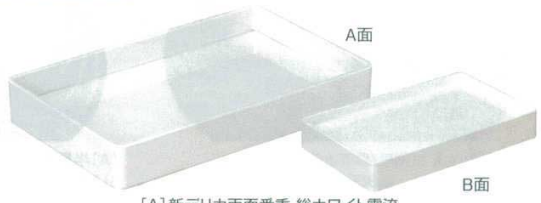

[A] 長手布目盆 黒NS(ノンスリップ加工)  
81211-809 9寸 1,350円 60入 (27.3×21.3×1.6cm)  
81212-809 尺0寸 1,600円 60入 (30.5×21.4×1.7cm)

81215-809 [A] 干筋カスター一盆 黒尺0寸 1,000円 50入 (30×24×2.2cm)

[A] 厚口布目盆 朱NS(ノンスリップ加工)  
81209-809 8寸 1,200円 60入 (23.9×23.9×1.5cm)  
81210-809 9寸 1,450円 60入 (27×27×1.7cm)

[A] 長手布目盆 グリーンNS(ノンスリップ加工)  
81213-809 9寸 1,350円 60入 (27.3×21.3×1.6cm)  
81214-809 尺0寸 1,600円 60入 (30.5×21.4×1.7cm)

81216-809 [A] つば付長角皿 栃尺2.5寸 2,350円 (38×20×2(内寸)×32×14×H1.2) cm・60cc

[A] 30cmカスター盆  
81217-809 ブラックパール 1,500円 60入 (31.1×16×19cm)  
81218-809 柄刷毛目 1,950円 60入 (31.1×16×19cm)

[A] スカイトレイ 柄刷毛目NS(艶消ノンスリップ加工)  
81219-809 尺1寸 2,550円 50入 (33.9×22.5×2.1cm)  
81220-809 尺2寸 2,850円 50入 (36.8×24.3×2.1cm)  
81221-809 尺3寸 3,350円 40入 (39.8×27.3×2.1cm)

81222-809 [A] 円月会席盆 黒内朱 2,550円 50入 (33.5×33.5×1cm)

81223-809 [A] 長手両面番重 黒内朱尺1寸 4,200円 20入 (33×25.6×5cm)

[A] 新デリカ両面番重 総ホワイト雲流  
81224-809 尺1寸 5,150円 20入 (33.3×20.5×5cm)  
81225-809 尺2寸 6,100円 40入 (36.3×20.7×5cm)

●特注色、ノンスリップ加工承ります。お問い合わせください。 [TA] 耐熱ABS樹脂 洗浄機対応 [A] ABS樹脂 洗浄温度60℃程