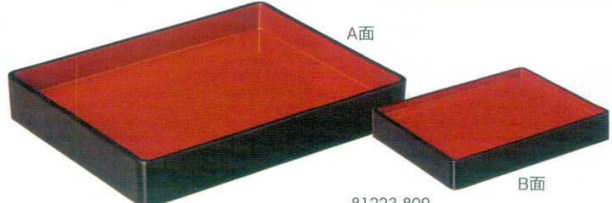

[A] 長手布目盆 グリーンNS(ノンスリップ加工)  
81213-809 9寸 1,350円 60入 (27.3×21.3×1.6cm)  
81214-809 尺0寸 1,600円 60入 (30.5×21.4×1.7cm)

81216-809 [A] つば付長角皿 栃尺2.5寸 2,350円 (38×20×2(内寸)×32×14×H1.2) cm・60cc

[A] 30cmカスター盆  
81217-809 ブラックパール 1,500円 60入 (31.1×16×19cm)  
81218-809 柄刷毛目 1,950円 60入 (31.1×16×19cm)

[A] スカイトレイ 柄刷毛目NS(艶消ノンスリップ加工)  
81219-809 尺1寸 2,550円 50入 (33.9×22.5×2.1cm)  
81220-809 尺2寸 2,850円 50入 (36.8×24.3×2.1cm)  
81221-809 尺3寸 3,350円 40入 (39.8×27.3×2.1cm)

81222-809 [A] 円月会席盆 黒内朱 2,550円 50入 (33.5×33.5×1cm)