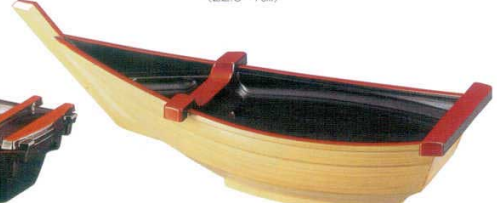

82619-819  
[A]平安盛舟 黒パール天朱  
2,000円  
(28×12.6×7cm)

82620-819  
[A]平安盛舟 香林  
3,100円  
(28×12.5×7.1cm)

82621-819  
[A]快慶盛舟 茶パール波  
4,150円  
(35×12.7×13cm)

[A]磯舟白木  
82622-819 (小) 3,150円 (42×15.3×13.8cm)  
82623-819 (大) 5,700円 (48.5×17.5×14.2cm)