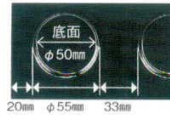

82603-819  
[TA]耐熱サークルシックスプレート  
ブラック(八分艶)  
2,000円  
(26.5×17.6×2.2cm)

ガラスウェア  
(P.790-797)

アクリル  
コップ  
(P.798-799)

バイオマス  
食器  
(P.800-803)

越前漆器  
(P.804-837)

座敷用机  
椅子  
(P.838-841)

木曾木製品  
(P.842-849)

すのこ  
コースター等  
(P.850-852)