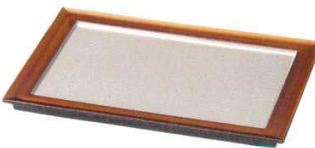

82708-809
[A] 8.5寸長手懷石プレート
白壇内銀透き底黒塗
2,700円
80入 (25.8×18.6×1.5cm)