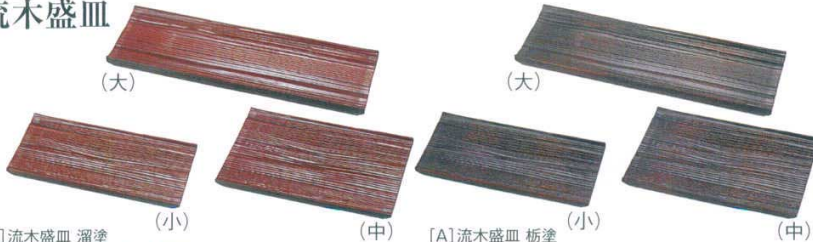

パンフレット番号	問合せ先	電話番号
20584-828	株式会社クイックパック	0564-59-3525

828 越前漆器 Echizen lacquerware

木製品・金物・樹脂等

- [A] 日月かまくら盛器
82801-819 (小) 二色金箔 3,550円 (14.7×12×10.1cm)
- 82802-819 (大) 二色金箔 3,850円 (16.7×14×12.1cm)
- 82803-819 [A] 三日月盛器二色金箔 3,400円 (15.8×11.6×12.6cm)
- 82804-819 [A] ミニがんこ鉢 黒内金粉蒔 1,200円 (6.4×3.1cm)
- 82805-819 [A] 遠山盛器金粉蒔き/黒乾漆 3,750円 (24×13×12.5cm)
- 82806-819 [TA] 冠千代口 金粉蒔き塗り 1,750円 (7.8×7.8×3.5cm)

流木盛皿

- [A] 流木盛皿 溜塗
82807-819 (小) 2,050円 (27×12.4×2.2cm)
- 82808-819 (中) 2,400円 (27×15.8×2.2cm)
- 82809-819 (大) 3,150円 (40×11.8×2.4cm)
- [A] 流木盛皿 板塗
82810-819 (小) 2,300円 (27×12.4×2.2cm)
- 82811-819 (中) 2,750円 (27×15.8×2.2cm)
- 82812-819 (大) 3,400円 (40×11.8×2.4cm)