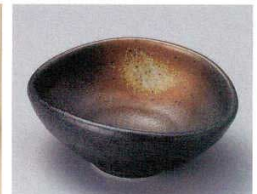

08309-149 トルコ袖花型4.5小鉢
1,680円 50入 (14×5.3cm)

08310-149 金結晶花型4.5小鉢
1,680円 50入 (14×5.3cm)

08311-199 呉須ちらし舟型小鉢
1,500円 90入 (14×9.5×5.5cm)

08312-109 伊賀うのふ乱十草舟形小鉢
1,350円 60入 (14×9.7×6.5cm)

08313-199 織袖つばき手付小鉢
1,300円 90入 (14×12.5×5cm)

08314-299 黒備前吹き荒ソギ14cm小鉢
1,300円 60入 (14×5.6cm)

08315-109 和黒ちきり型 取鉢
1,050円 80入 (14.2×13.7×4.9cm)

08316-199 ドロップ4.5鉢
980円 70入 (14×5cm)

08317-319 新片口4寸美濃備前小鉢
970円 80入 (14.2×11.5×6cm)

08318-279 笹型小鉢(青磁)
900円 100入 (14×8.5×5.4cm)

08319-279 笹型小鉢(織部)
900円 100入 (14×8.5×5.4cm)

08320-279 笹型小鉢(白)
830円 100入 (14×8.5×5.4cm)

08321-579 黒備前五子小鉢
1,100円 60入 (14.2×12×5.8cm)

08322-459 黄砂がんだち14cm浅鉢
950円 80入 (14.5×14.5×4cm)

08323-299 金色流し彫十草型取鉢
720円 80入 (14.3×4.3cm)