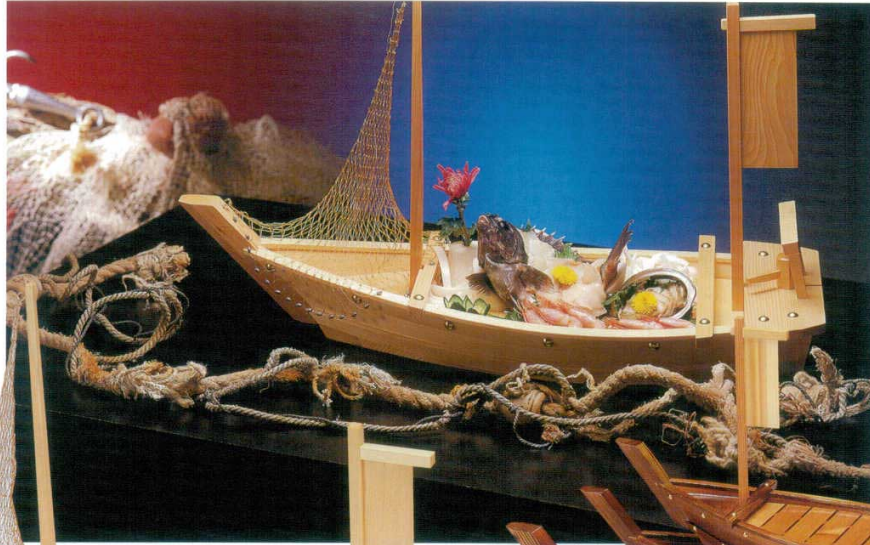

パンフレット番号	問合せ先	電話番号
20584-842	株式会社クイックパック	0564-59-3525

842 木曾木製品 kiso wooden products

木製品
金物
樹脂等