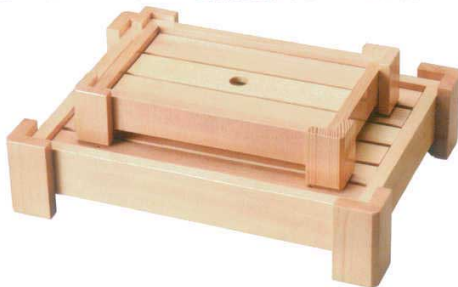

84204-829 網付白盛込舟3.5尺
55,000円 4入 (105×33×55cm)

84207-829 ネズコ盛込舟2尺
27,000円 6入 (62×22.5×10cm)

84210-829 ネズコ盛込舟3.5尺
46,000円 4入 (106×34×22cm)

84202-829 網付白盛込舟2.5尺
38,000円 6入 (74×27×49cm)

84205-829 網付白盛込舟4尺
82,000円 2入 (121×37×58cm)

84208-829 ネズコ盛込舟2.5尺
31,000円 6入 (76×26×17cm)

84209-829 ネズコ盛込舟3尺
38,000円 4入 (92×30×20cm)

84203-829 網付白盛込舟3尺
45,000円 4入 (90×30×52cm)

84206-829 網付白盛込舟5尺
210,000円 1入 (150×45×61cm)

84212-829 隅足盛器9寸
10,500円 16入 (26.3×17.3×5.5cm)