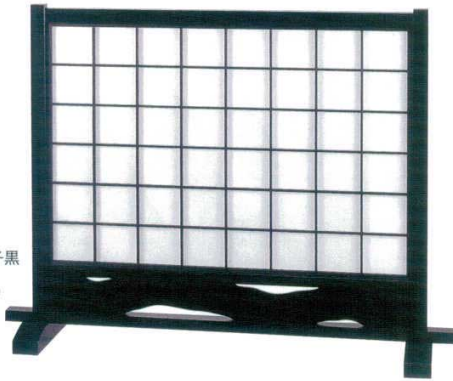

パンフレット番号	問合せ先	電話番号
20584-844	株式会社クイックパック	0564-59-3525

844 木曾木製品 kiso wooden products

木製品・金物・樹脂等

ガラスウェア (P.790-797)

アクリルコップ (P.798-799)

バイオマス食器 (P.800-803)

越前漆器 (P.804-837)

座敷用机椅子 (P.838-841)

木曾木製品 (P.842-849)

すのこコースター等 (P.850-852)

厨房用品 (P.853-864)

信楽焼 (P.865-868)

日本美術品花瓶 (P.869-870)

招き猫縁起 (P.871-875)

神仏器 (P.876-877)

84401-829 民芸衝立格子/木目・茶  
85,000円  
2人 (120×38×135cm)

84402-829 民芸衝立格子/木目・白  
85,000円  
2人 (120×38×135cm)

84403-829 民芸衝立格子/障子黒  
63,000円  
2人 (120×27×90cm)

84404-829 民芸衝立格子/障子白  
63,000円  
2人 (120×27×90cm)

84405-829 ウッドボウル(浅型)小 2,600円 60入 (14×3.8cm)  
84406-829 ウッドボウル(浅型)中 2,900円 50入 (16×5.5cm)  
84407-829 ウッドボウル(浅型)大 3,200円 40入 (18×6cm)

84408-829 ウッドボウル(深型)小 2,600円 60入 (14×6.2cm)  
84409-829 ウッドボウル(深型)中 2,900円 50入 (16×7.7cm)  
84410-829 ウッドボウル(深型)大 3,200円 40入 (18×8cm)

84411-829 サラダボウルブラウン14cm 2,350円 40入 (14×5.5cm)  
84412-829 サラダボウルブラウン15cm 2,450円 36入 (15×6.3cm)  
84413-829 サラダボウルブラウン18cm 3,150円 36入 (18×6.5cm)  
84414-829 サラダボウルブラウン21cm 4,150円 20入 (21×8cm)  
84415-829 サラダボウルブラウン24cm 5,100円 20入 (24×8cm)  
84416-829 サラダボウルブラウン27cm 6,500円 12入 (27×10.3cm)  
84417-829 サラダボウルブラウン30cm 7,900円 12入 (30×10.3cm)