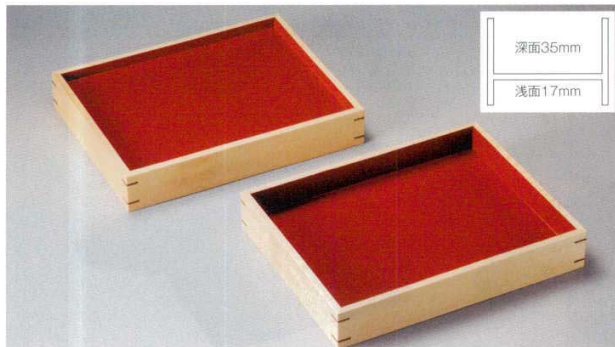

パンフレット番号	問合せ先	電話番号
20584-845	株式会社クイックパック	0564-59-3525

kiso wooden products . 木曾木製品

845

Wooden products
Iron ware
Plastic products

84501-829 30cm盆 小判 **3,300円** 60入 (30×18×1.5cm)
84502-829 27cm丸盆 **3,300円** 50入 (27×2cm)
84503-829 30cm丸盆 **3,600円** 50入 (30×2cm)

84504-829 16.5cm角盆(スタック) **1,800円** 160入 (16.5×16.5×1.2cm)
84505-829 20cm角盆(スタック) **2,200円** 100入 (20×20×1.2cm)
84506-829 24cm角盆 **3,000円** 50入 (24×24×2cm)

84507-829 30cm盆 長角 **2,800円** 60入 (30×18×2cm)
84508-829 39cm盆 長角 **3,800円** 40入 (39×21×2cm)

84509-829 15.0平長手盆 **5,700円** 24入 (45×27×4cm)
84510-829 17.0平長手盆 **6,000円** 24入 (50×30×3.5cm)

84511-829 木肌30cm3品プレート **3,600円** 80入 (30×9×1.5cm)
84512-829 木肌24cmプレート **4,500円** 60入 (24×18×1.5cm)
84513-829 木肌33cmプレート **5,800円** 40入 (33×21×1.5cm)

84514-829 30cmティートレー **3,300円** 60入 (30×18×2cm)
84515-829 34.5cmモーニングトレー **4,500円** 40入 (34.5×25×2cm)
84516-829 40cmランチトレー **5,500円** 30入 (40×30×2cm)

84517-829 両面デリカバット白木内朱 尺1 **7,300円** 26入 (33.5×26×55cm)
84518-829 両面デリカバット白木内朱 尺2 **7,500円** 24入 (36.5×27×5.5cm)
84519-829 両面デリカバット白木内朱 尺4 **8,600円** 20入 (42×31×5.5cm)