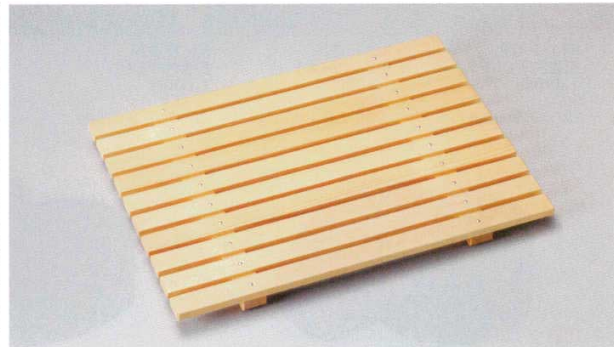

84504-829 16.5cm角盆(スタック) **1,800円** 160入 (16.5×16.5×1.2cm)
84505-829 20cm角盆(スタック) **2,200円** 100入 (20×20×1.2cm)
84506-829 24cm角盆 **3,000円** 50入 (24×24×2cm)

84507-829 30cm盆 長角 **2,800円** 60入 (30×18×2cm)
84508-829 39cm盆 長角 **3,800円** 40入 (39×21×2cm)

84509-829 15.0平長手盆 **5,700円** 24入 (45×27×4cm)
84510-829 17.0平長手盆 **6,000円** 24入 (50×30×3.5cm)

84511-829 木肌30cm3品プレート **3,600円** 80入 (30×9×1.5cm)
84512-829 木肌24cmプレート **4,500円** 60入 (24×18×1.5cm)
84513-829 木肌33cmプレート **5,800円** 40入 (33×21×1.5cm)

84514-829 30cmティートレー **3,300円** 60入 (30×18×2cm)
84515-829 34.5cmモーニングトレー **4,500円** 40入 (34.5×25×2cm)
84516-829 40cmランチトレー **5,500円** 30入 (40×30×2cm)

84517-829 両面デリカバット白木内朱 尺1 **7,300円** 26入 (33.5×26×55cm)
84518-829 両面デリカバット白木内朱 尺2 **7,500円** 24入 (36.5×27×5.5cm)
84519-829 両面デリカバット白木内朱 尺4 **8,600円** 20入 (42×31×5.5cm)