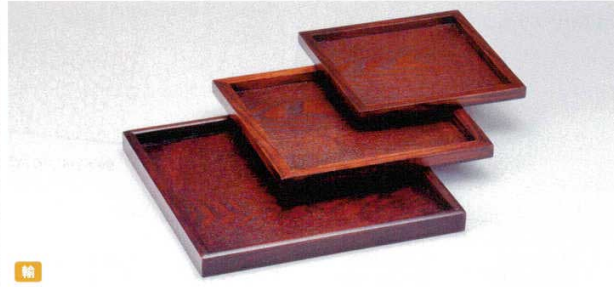

パンフレット番号	問合せ先	電話番号
20584-845	株式会社クイックパック	0564-59-3525

kiso wooden products . 木曾木製品

845

Wooden products
Iron ware
Plastic products

84501-829 30cm盆 小判 **3,300円** 60入 (30×18×1.5cm)
84502-829 27cm丸盆 **3,300円** 50入 (27×2cm)
84503-829 30cm丸盆 **3,600円** 50入 (30×2cm)

84504-829 16.5cm角盆(スタック) **1,800円** 160入 (16.5×16.5×1.2cm)
84505-829 20cm角盆(スタック) **2,200円** 100入 (20×20×1.2cm)
84506-829 24cm角盆 **3,000円** 50入 (24×24×2cm)

84507-829 30cm盆 長角 **2,800円** 60入 (30×18×2cm)
84508-829 39cm盆 長角 **3,800円** 40入 (39×21×2cm)