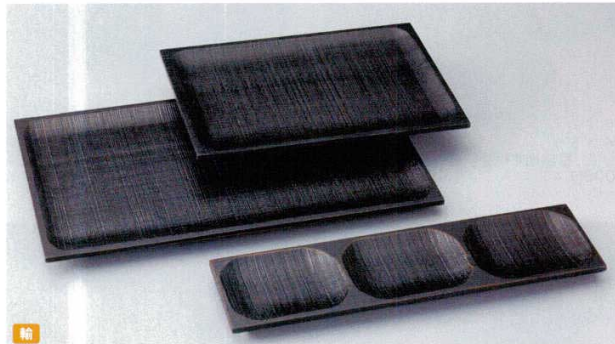

84511-829 木肌30cm3品プレート **3,600円** 80入 (30×9×1.5cm)
84512-829 木肌24cmプレート **4,500円** 60入 (24×18×1.5cm)
84513-829 木肌33cmプレート **5,800円** 40入 (33×21×1.5cm)