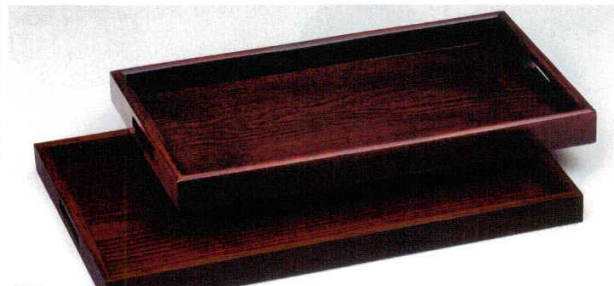

パンフレット番号	問合せ先	電話番号
20584-845	株式会社クイックパック	0564-59-3525

kiso wooden products . 木曾木製品

845

Wooden products
Iron ware
Plastic products

84501-829 30cm盆 小判 **3,300円** 60入 (30×18×1.5cm)
84502-829 27cm丸盆 **3,300円** 50入 (27×2cm)
84503-829 30cm丸盆 **3,600円** 50入 (30×2cm)

84504-829 16.5cm角盆(スタック) **1,800円** 160入 (16.5×16.5×1.2cm)
84505-829 20cm角盆(スタック) **2,200円** 100入 (20×20×1.2cm)
84506-829 24cm角盆 **3,000円** 50入 (24×24×2cm)

84507-829 30cm盆 長角 **2,800円** 60入 (30×18×2cm)
84508-829 39cm盆 長角 **3,800円** 40入 (39×21×2cm)

84509-829 15.0平長手盆 **5,700円** 24入 (45×27×4cm)
84510-829 17.0平長手盆 **6,000円** 24入 (50×30×3.5cm)

84511-829 木肌30cm3品プレート **3,600円** 80入 (30×9×1.5cm)
84512-829 木肌24cmプレート **4,500円** 60入 (24×18×1.5cm)
84513-829 木肌33cmプレート **5,800円** 40入 (33×21×1.5cm)