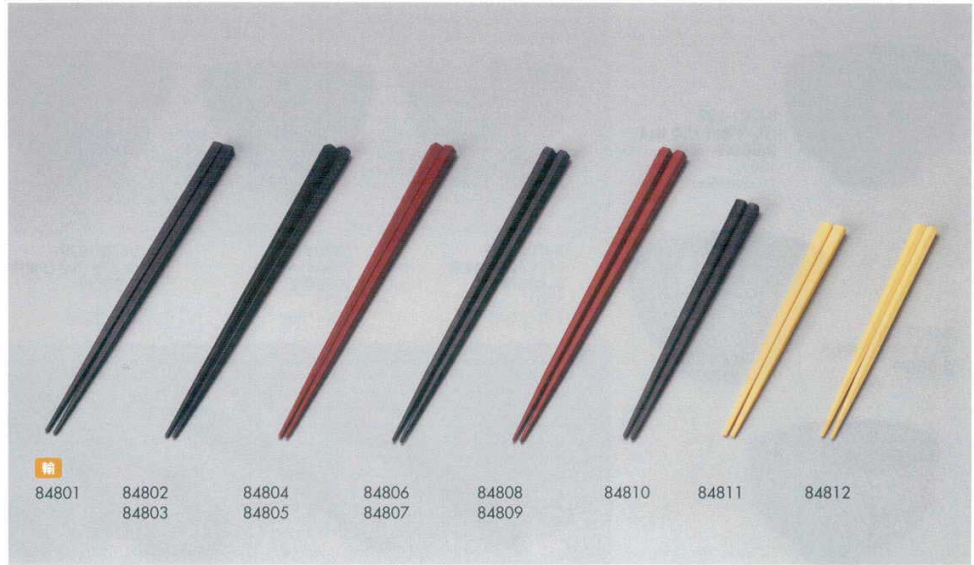

パンフレット番号	問合せ先	電話番号
20584-848	株式会社クイックパック	0564-59-3525

848 木曾木製品

kiso wooden products

PBT樹脂箸

耐熱温度200℃ 洗浄機・消毒保管庫対応

木製品・金物・樹脂等

箱

- 84801-829 PBT筋目角箸黒22.5cm 200円 1000入
- 84802-829 PBTチェック五角箸黒21cm 180円 1000入
- 84803-829 PBTチェック五角箸黒22.5cm 200円 1000入
- 84804-829 PBTチェック五角箸エンジ21cm 180円 1000入
- 84805-829 PBTチェック五角箸エンジ22.5cm 200円 1000入
- 84806-829 PBT筋目六角箸黒21cm 180円 1000入
- 84807-829 PBT筋目六角箸黒22.5cm 200円 1000入
- 84808-829 PBT筋目六角箸エンジ21cm 180円 1000入
- 84809-829 PBT筋目六角箸エンジ22.5cm 200円 1000入
- 84810-829 PBT四角木目箸黒18cm 380円 1000入
- 84811-829 PBT四角木目子供箸ベージュ16cm 300円 1000入
- 84812-829 PBT五角無地子供箸ベージュ16cm 300円 1000入