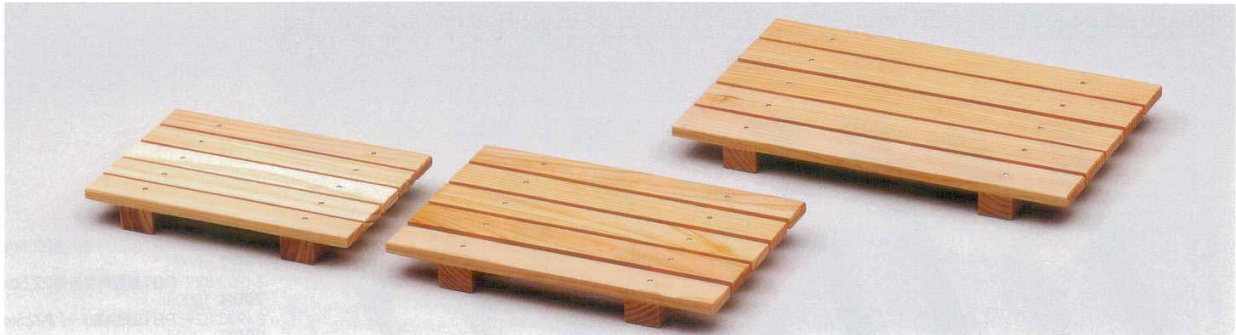

木製木製品 (P.842~849)

すのこコースター等 (P.850~852)

厨房用品 (P.853~864)

信楽焼 (P.865~868)

日本美術品花瓶 (P.869~870)

招き猫縁起 (P.871~875)

神仏器 (P.876~877)

85001-059  
すのこ長角 小  
2,000円  
400入 (10×15×2.5cm)

85002-059  
すのこ長角 中  
2,200円  
285入 (12×18×2.5cm)

85003-059  
すのこ長角 大  
2,400円  
250入 (14×22×2.5cm)

85004-059  
すのこ小  
1,900円  
500入 (10×10×2.5cm)

85005-059  
すのこ中  
2,100円  
285入 (15×15×2.5cm)

85006-059  
すのこ大  
2,300円  
181入 (20×20×2.5cm)

85007-059  
盛台長角 小  
1,900円  
166入 (10×15×2.5cm)

85008-059  
盛台長角 中  
2,100円  
117入 (12×18×2.5cm)

85009-059  
盛台長角 大  
2,300円  
86入 (14×22×2.5cm)

85010-059  
盛台正角 小  
1,800円  
222入 (10×10×2.5cm)

85011-059  
盛台正角 中  
2,000円  
117入 (15×15×2.5cm)