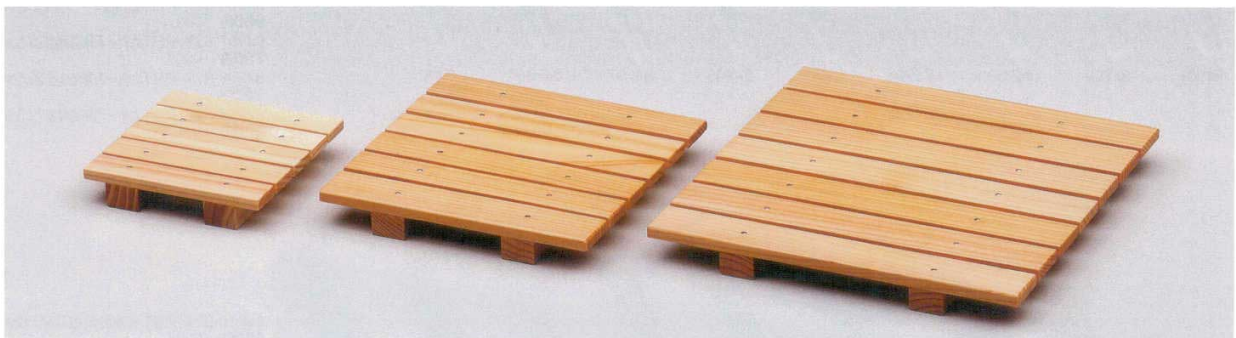

木製木製品 (P.842~849)

すのこコースター等 (P.850~852)

厨房用品 (P.853~864)

信楽焼 (P.865~868)

日本美術品花瓶 (P.869~870)

招き猫縁起 (P.871~875)

神仏器 (P.876~877)

85001-059  
すのこ長角 小  
2,000円  
400入 (10×15×2.5cm)

85002-059  
すのこ長角 中  
2,200円  
285入 (12×18×2.5cm)

85003-059  
すのこ長角 大  
2,400円  
250入 (14×22×2.5cm)

85004-059  
すのこ小  
1,900円  
500入 (10×10×2.5cm)

85005-059  
すのこ中  
2,100円  
285入 (15×15×2.5cm)

85006-059  
すのこ大  
2,300円  
181入 (20×20×2.5cm)

85007-059  
盛台長角 小  
1,900円  
166入 (10×15×2.5cm)

85008-059  
盛台長角 中  
2,100円  
117入 (12×18×2.5cm)

85009-059  
盛台長角 大  
2,300円  
86入 (14×22×2.5cm)

85010-059  
盛台正角 小  
1,800円  
222入 (10×10×2.5cm)

85011-059  
盛台正角 中  
2,000円  
117入 (15×15×2.5cm)