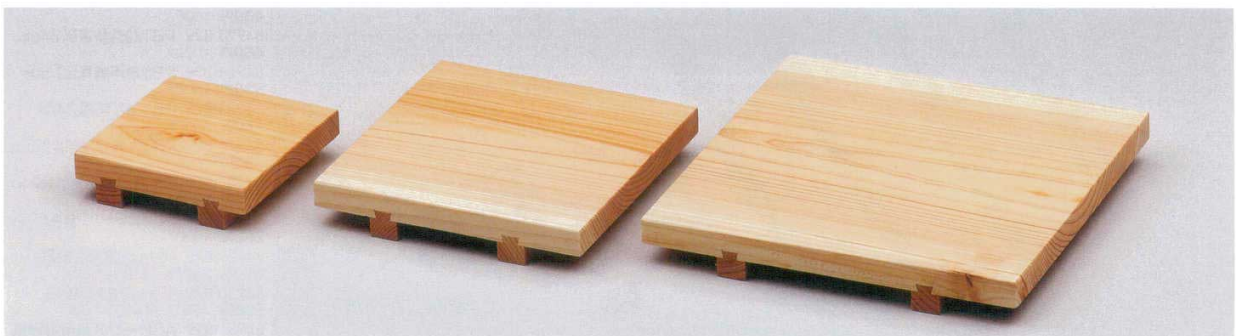

85002-059  
すのこ長角 中  
2,200円  
285入 (12×18×2.5cm)

85003-059  
すのこ長角 大  
2,400円  
250入 (14×22×2.5cm)

85004-059  
すのこ小  
1,900円  
500入 (10×10×2.5cm)

85005-059  
すのこ中  
2,100円  
285入 (15×15×2.5cm)

85006-059  
すのこ大  
2,300円  
181入 (20×20×2.5cm)

85007-059  
盛台長角 小  
1,900円  
166入 (10×15×2.5cm)

85008-059  
盛台長角 中  
2,100円  
117入 (12×18×2.5cm)

85009-059  
盛台長角 大  
2,300円  
86入 (14×22×2.5cm)

85010-059  
盛台正角 小  
1,800円  
222入 (10×10×2.5cm)

85011-059  
盛台正角 中  
2,000円  
117入 (15×15×2.5cm)