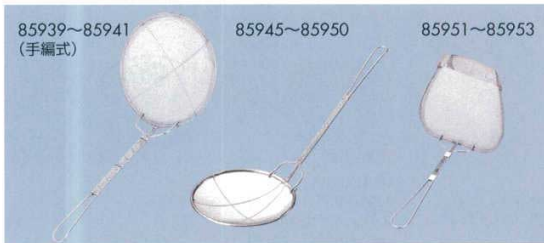

85939~85941
(手編式)

18-8手編式丸カス揚網目

- 85939-859 1,600円 100入 (12cm)
- 85940-859 2,100円 100入 (15cm)
- 85941-859 2,400円 100入 (18cm)

18-8手編式カス揚荒目

- 85942-859 1,600円 100入 (12cm)
- 85943-859 2,100円 100入 (15cm)
- 85944-859 2,400円 100入 (18cm)

18-8ストロング丸かす揚網目

- 85945-859 2,100円 1入 (12cm)
- 85946-859 2,500円 1入 (15cm)
- 85947-859 3,000円 1入 (18cm)

18-8ストロング丸かす揚荒目

- 85948-859 2,100円 1入 (12cm)
- 85949-859 2,500円 1入 (15cm)
- 85950-859 3,000円 1入 (18cm)

18-8手編式角カス揚

- 85951-859 2,300円 100入 (小13(8.5)×12.5cm)
- 85952-859 2,500円 100入 (中14.5(9.7)×13.5cm)
- 85953-859 2,800円 100入 (大16.5(11)×15cm)