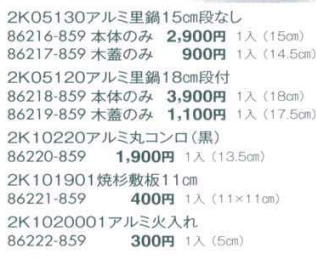

アルミ田舎鍋  
86212-859 **12,100円** 20入 (21cm)  
86213-859 **16,100円** 12入 (24cm)  
86214-859 **19,800円** 12入 (27cm)  
86215-859 **24,300円** 8入 (30cm)

ガラスウェア (P.790-797)

アクリルコップ (P.798-799)

バイオマス食器 (P.800-803)

神仏器 (P.876-877)

86220  
86221  
86222

アルミすきやき鍋  
86223-859 **4,800円** 1入 (18cm)

ステン両手付すきやき鍋  
86225-859 **10,300円** 20入 (17cm)  
86226-859 **11,600円** 20入 (20cm)  
86227-859 **13,400円** 20入 (22cm)  
86228-859 **14,600円** 20入 (24cm)  
86229-859 **16,100円** 20入 (26cm)  
86230-859 **17,900円** 10入 (28cm)

18-0ちり鍋  
86231-859 **3,100円** 56入 (16×4.5cm)  
86232-859 **3,400円** 48入 (18×5cm)  
86233-859 **4,000円** 42入 (20×5.5cm)  
86234-859 **4,600円** 32入 (23×6.5cm)

2K05130アルミ鍋15cm段なし  
86216-859 本体のみ **2,900円** 1入 (15cm)  
86217-859 木蓋のみ **900円** 1入 (14.5cm)  
2K05120アルミ鍋18cm段付  
86218-859 本体のみ **3,900円** 1入 (18cm)  
86219-859 木蓋のみ **1,100円** 1入 (17.5cm)  
2K10220アルミ丸コンロ(黒)  
86220-859 **1,900円** 1入 (13.5cm)  
2K101901焼杉敷板11cm  
86221-859 **400円** 1入 (11×11cm)  
2K1020001アルミ火入れ  
86222-859 **300円** 1入 (5cm)