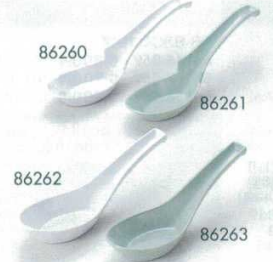

鉄吊付すきやき鍋  
86240-859 **10,800円** 10入 (24cm)  
86241-859 **11,900円** 10入 (26cm)  
86242-859 **13,000円** 10入 (28cm)

18-8ステン焼網  
86243-859 **2,000円** 1入 (12×12cm)  
86244-859 **2,100円** 1入 (13.5×13.5cm)  
86245-859 **2,100円** 1入 (15×15cm)  
86246-859 **2,100円** 1入 (16.5×16.5cm)  
86247-859 **3,900円** 1入 (18×18cm)  
86248-859 **4,200円** 1入 (20×20cm)

18-8手編亀甲足付目皿(ギンス)  
86249-859 **1,800円** 1入 (9.5cm)  
86250-859 **1,900円** 1入 (10.5cm)  
86251-859 **2,200円** 1入 (11.5cm)

18-8網湯豆腐スプーン  
86252-859 **900円** 24入 (大丸6.5×柄16.5cm)  
86253-859 **600円** 36入 (小丸4.3×柄13.3cm)  
86254-859 **900円** 24入 (大角幅5.5×柄16.5cm)  
86255-859 **600円** 36入 (小角幅3.8×柄13.3cm)

強化木卓上あく取  
86256-859 **1,500円** 24入 (8×24.5cm)  
18-8ハイバ柄あく取  
86257-859 **700円** 24入 (7.3×25.5cm)

強化木卓上お玉  
86258-859 **1,300円** 24入 (穴無7×23.5cm)  
86259-859 **1,300円** 24入 (穴明7×23.5cm)

メラミン引掛レンゲ  
86260-859 **300円** 50入 (C-74白16cm)  
86261-859 **300円** 50入 (C-74青磁16cm)  
メラミンレンゲ(小)  
86262-859 **300円** 50入 (C-75白14cm)  
86263-859 **300円** 50入 (C-75青磁14cm)

カニ専用鋏  
86264-859 **5,200円** 10入 (21cm)  
ステンカニフォーク  
86265-859 **100円** 60入 (小11cm)  
86266-859 **500円** 24入 (大20.5cm)