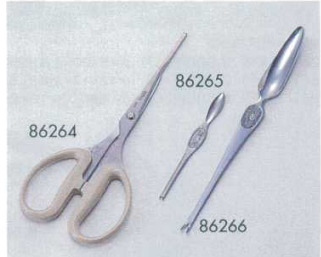

カニ専用鉄
86264-859 **5,200円** 10入 (21cm)
ステンカニフォーク
86265-859 **100円** 60入 (小11cm)
86266-859 **500円** 24入 (大20.5cm)