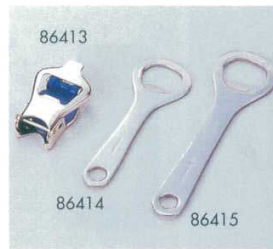

パンフレット番号	問合せ先	電話番号
20584-864	株式会社クイックパック	0564-59-3525

864 厨房用品 Kitchen supplies

木製品・金物・樹脂等

18-8箸立
86401-859 12入 (小8.3×12.5cm) **3,200円**
86402-859 6入 (大9.5×13.5cm) **3,600円**

竹巻す
86403-859 **700円** 1入 (24×24cm)
86404-859 **700円** 1入 (27×27cm)
竹伊達巻
86405-859 **2,100円** 1入 (30×30cm)
竹鬼すだれ
86406-859 **3,300円** 1入 (27×27cm)
86407-859 **3,500円** 1入 (30×30cm)

86413
86414
86415
栓抜
86413-859 ニューシーズラー **1,400円** 12入 (9.5cm)
86414-859 ステン栓抜 **400円** 60入 (小11cm)
86415-859 ステン栓抜 **600円** 24入 (大13.8cm)

ガラスウェア (P.790-797)

アクリルコップ (P.798-799)

バイオマス食器 (P.800-803)

越前漆器 (P.804-837)