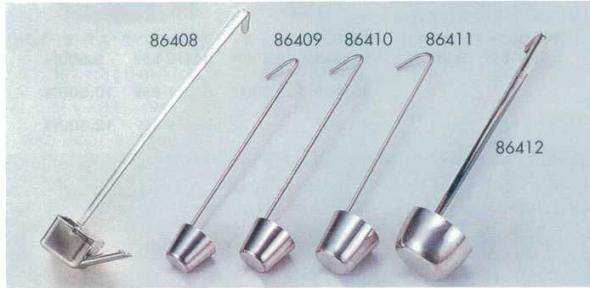

座敷用机椅子 (P.838-841)

木管木製品 (P.842-849)

すのこコースター等 (P.850-852)

厨房用品 (P.853-864)

信楽焼 (P.865-868)

日本美術品花瓶 (P.869-870)

招き猫縁起 (P.871-875)

神仏器 (P.876-877)

86408-859 うなぎタレカケ **2,900円** 1入 (全長25cm)

18-8カン口杓子
86409-859 **700円** 20入 (小3.3×2.9×19cm-14cc)
86410-859 **700円** 20入 (中3.8×3×19cm-22cc)
86411-859 **800円** 20入 (大4.1×3.6×19cm-30cc)
18-8トコ杓子
86412-859 **1,100円** 1入 (5.5×27cm-60cc)