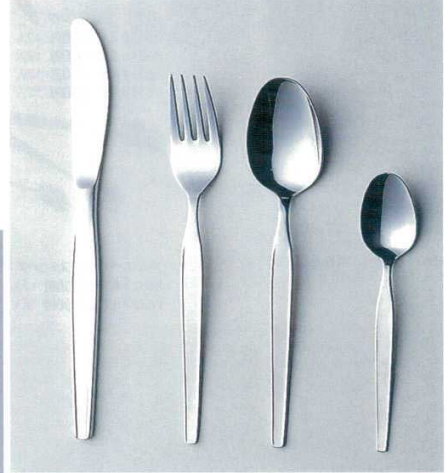

ハイライン
86453-859 デザートフォーク **600円** 1入 (18.3cm)
86454-859 デザートスプーン **600円** 1入 (18.5cm)
86455-859 デザートスプーン **600円** 1入 (18cm)
86456-859 ソーダースプーン **400円** 1入 (18.6cm)
86457-859 メロンスプーン **500円** 1入 (19.3cm)
86458-859 フイヨンスプーン **400円** 1入 (14.4cm)
86459-859 サラダフォーク **400円** 1入 (16cm)
86460-859 ティースプーン **300円** 1入 (13.9cm)
86461-859 アイスクリームS(角) **400円** 1入 (13.7cm)
86462-859 ミツ豆スプーン **400円** 1入 (12.5cm)
86463-859 グレープフルーツS **400円** 1入 (15.7cm)
86464-859 イチゴスプーン **400円** 1入 (14.1cm)
86465-859 バターナイフ **400円** 1入 (15.6cm)
86466-859 コーヒースプーン **300円** 1入 (12cm)
86467-859 ヒメフォーク **300円** 1入 (12.3cm)
86468-859 バタースプレーター **400円** 1入 (14.6cm)
86469-859 ケーキフォーク **400円** 1入 (15.3cm)
86470-859 シュガーレードル **400円** 1入 (12.1cm)
86471-859 ソースレードル(20cc) **900円** 1入 (16.5cm)
86472-859 フィッシュナイフ **1,600円** 1入 (21.8cm)
86473-859 フィッシュフォーク **700円** 1入 (18.8cm)
86474-859 フルーツナイフ **1,100円** 1入 (18.8cm)
86475-859 フルーツフォーク **400円** 1入 (15.7cm)
86476-859 テーブルフォーク **900円** 1入 (20.8cm)
86477-859 テーブルスプーン **900円** 1入 (20.5cm)
86478-859 サービススプーン **1,100円** 1入 (20.9cm)
86479-859 サービスフォーク **1,100円** 1入 (22.4cm)
86480-859 サラダサービスS **1,100円** 1入 (20.6cm)
86481-859 サラダサービスF **1,100円** 1入 (20.5cm)
86482-859 ランジティースプーン(給食先丸) **400円** 1入 (15.6cm)
86483-859 デザートナイフ(鋸刃) **1,200円** 1入 (21.1cm)
86484-859 テーブルナイフ(鋸刃) **1,400円** 1入 (22.9cm)
86485-859 給食スプーン(先割) **400円** 1入 (15.5cm)
86486-859 ティーグレープFS **400円** 1入 (14.2cm)
86487-859 ティーメロンスプーン **400円** 1入 (14cm)