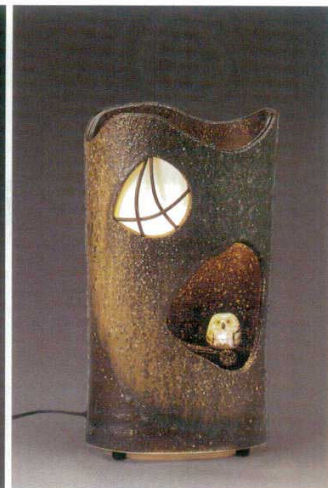

86808-669 窓ふくろうランプ(室内用)
24,800円
5入 (20×14×37.5cm)