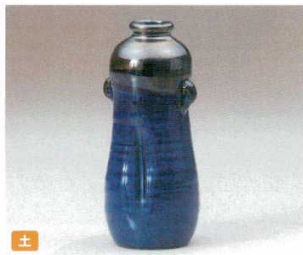

87002-449
合わせ窯変碧花瓶
2,550円
20入 (8.2×20cm)

87003-449
合わせ緑釉花瓶
2,550円
20入 (8.2×20cm)

87004-199
黒白流し角ソギ花瓶
1,200円
60入 (6.5×6.5×17cm)

87005-199
ナマコ黒流し耳付花瓶
1,200円
60入 (7×16.5cm)

87006-469
ブルーふくろう花瓶
1,000円
80入 (7.5×10.2cm)