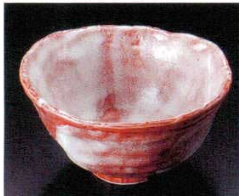

08904-669
炭化変形片口鉢 (信楽焼)
3,200円
50入 (13×12.5×7.5cm)

08905-519
砂唐津刷毛目片口小鉢
2,700円
40入 (13×11.8×7cm)

08906-669
白化粧ほかし三ツ足小鉢 (信楽焼)
2,580円
70入 (13×6.3cm)

08907-669
灰刷毛目4.0小鉢 (信楽焼)
2,400円
120入 (13×4.5cm)

08908-519
織部花4.5小鉢 (手造り)
2,000円
60入 (13×5.8cm)

08909-459
南蛮金彩片口4寸浅鉢
2,100円
60入 (13×12.3×3.5cm)

08910-559
貫入角鉢
1,350円
80入 (13×13×4.5cm)

08911-039
赤彩花シリーズ手造り円鉢
1,100円
50入 (13×12.5×7cm)

08912-299
流星正角鉢 (小)
1,100円
80入 (13×13×4.5cm)

08913-029
かすみ 山藍 11.5cmポウル
1,000円
80入 (11.6×5.7cm)

08914-199
均窯タマゴ小鉢
980円
80入 (13×11.5×5.3cm)

08915-059
黒赤巻き4.0ボール
980円
86入 (13×4.5cm)

08916-059
黒黄巻き4.0ボール
980円
86入 (13×4.5cm)

08917-739
緑濃牡丹小鉢 (有田焼)
1,300円
10×12入 (13×4.5cm)

08918-739
錦十草小鉢 (有田焼)
1,200円
5×24入 (13×5cm)