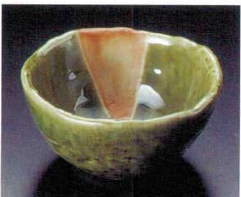

09719-409
白磁皿11.5cm角鉢
780円
80入 (11.5×11.5×5.3cm)

土

09720-239
たたら(大)清流水小鉢
800円
80入 (11.5×5.5cm)

土

09721-319
マツ渦なぶり小鉢
760円
120入 (11.5×4.5cm)

土

09722-109
織部三角茶小鉢
750円
80入 (11.5×5.8cm)

土

09723-559
鉄砂釉三つ山3.8鉢
800円
80入 (11.5×5.2cm)

土

09724-309
ピンク小花三角小鉢
750円
120入 (11.5×11.5×6.3cm)

土

09725-309
イエロー小花三角小鉢
750円
120入 (11.5×11.5×6.3cm)

土

09726-109
いぶし丸紋三ツ足3.8鉢
670円
100入 (11.5×3cm)

土

Sashimi bowl

Small bowl

Tiny bowl

Shokado bento

Lidded bowl

Lidded bowl for Steamed dish

Large plate

Round/long plate (large)