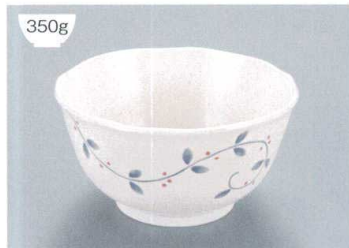

パンフレット番号	問合せ先	電話番号
20586-119	株式会社クイックパック	0564-59-3525

350g
MB-942 NTK(南天唐草) 丼 AB
 150 × 80 ・ 780ml **¥1,530**
 P-202 ¥410 → P.289
 P-207 ¥450 → P.289

350g
MB-942 TKU(十草) 丼 AB
 150 × 80 ・ 780ml **¥1,530**
 P-202 ¥410 → P.289
 P-207 ¥450 → P.289

使用食器 | MB-593 WS 多用丼

メラミンウェア

種鉢

350g
MB-593 WF(技) 多用丼 AB
 150 × 78 ・ 780ml **¥1,200**
 P-202 ¥410 → P.289
 P-207 ¥450 → P.289
 71S ¥990 → P.294

350g
MB-593 WM(技) 多用丼 AB
 150 × 78 ・ 780ml **¥1,200**
 P-202 ¥410 → P.289
 P-207 ¥450 → P.289
 71S ¥990 → P.294