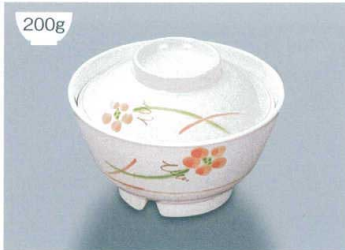

210g
MB-975 TKU (十草) 飯椀蓋
137 × 37 ¥1,100
MB-974 TKU (十草) 飯椀 AB
134 × 68 96・490ml ¥1,320

種鉢

丼・飯椀

つゆ入れ

汁椀

皿

丸仕切皿・
角仕切皿

楕円皿・
角皿

デリカ
バット

煮物椀・
小鉢類・
ボール

スープ
カップ・
チリンゲ

湯呑

マグ
カップ

200g
MB-607 YUK (友花) 飯椀蓋
117 × 33 ¥640
MB-606 YUK (友花) 飯椀 AB
130 × 68 91・480ml ¥1,050

200g
MB-607 HKK (花ころも) 飯椀蓋
117 × 33 ¥720
MB-606 HKK (花ころも) 飯椀 AB
130 × 68 91・480ml ¥1,120