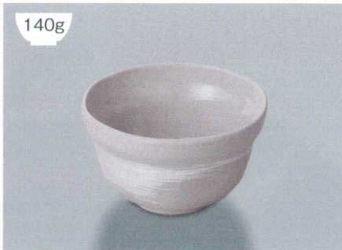

POINT ①内側コーティングなので、ご飯がこびりつきにくい飯椀です。
 ②ご飯の白さが引き立つカラー。

種鉢

丼・飯椀

つゆ入れ

汁椀

皿

丸仕切皿・角仕切皿

楕円皿・角皿

デリカバット

煮物椀・小鉢類・ボール

スープカップ・チレンゲ

湯呑

マグカップ

160g
M-106 SYU 飯器蓋
 123 × 31 ¥690
M-105 SK 飯器 AB (すべり止め加工無し)
 120 × 56 ①83・350ml ¥1,330

POINT ①内側コーティングなので、ご飯がこびりつきにくい飯椀です。
 ②ご飯の白さが引き立つカラー。

140g
MB-750 GNR (銀狼) 多用椀 AB
 110 × 64・330ml ¥1,080
 C-110 ¥350 → P.289

130g
MB-971 AEK (赤絵小花) 飯椀蓋
 116 × 35 ¥960
MB-970 AEK (赤絵小花) 飯椀 AB
 114 × 60 ①88・300ml ¥1,100

130g
MB-971 NTK (南天唐草) 飯椀蓋
 116 × 35 ¥960
MB-970 NTK (南天唐草) 飯椀 AB
 114 × 60 ①88・300ml ¥1,100

130g
MB-971 TKU (十草) 飯椀蓋
 116 × 35 ¥960
MB-970 TKU (十草) 飯椀 AB
 114 × 60 ①88・300ml ¥1,100