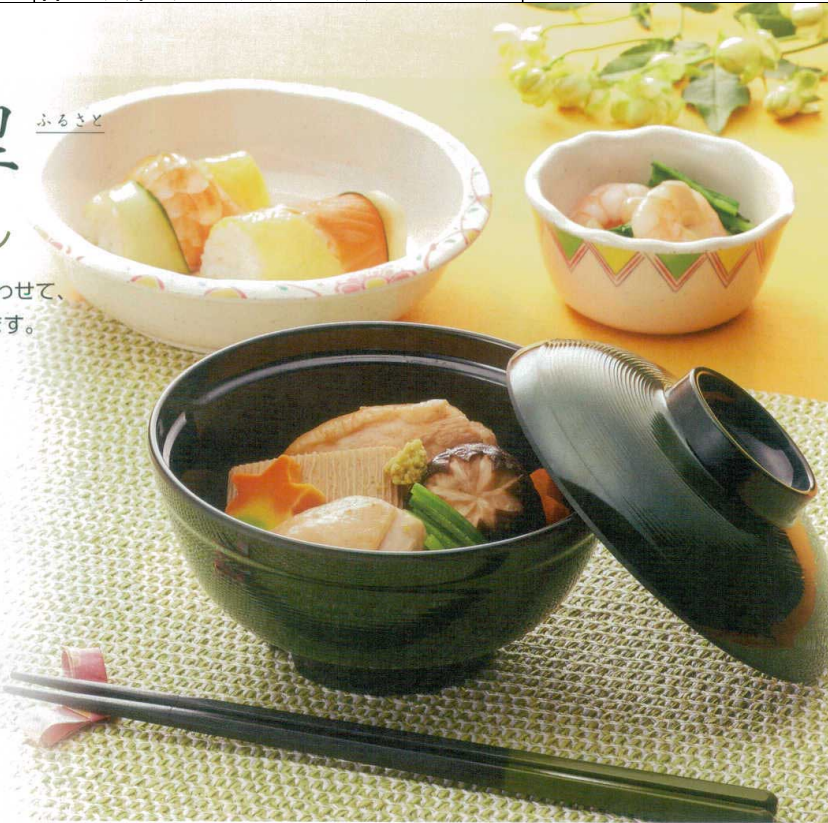

パンフレット番号	問合せ先	電話番号
20586-88	株式会社クイックパック	0564-59-3525

シリーズ紹介

和風 ふる里 ふるさと

ぬくもりのバリエーション

個性溢れる器の数々。気分に合わせて、
組み合わせの楽しさも味わえます。

POINT

内側色付きタイプは、ご飯の白さを
引き立てます。

和風
ふる里