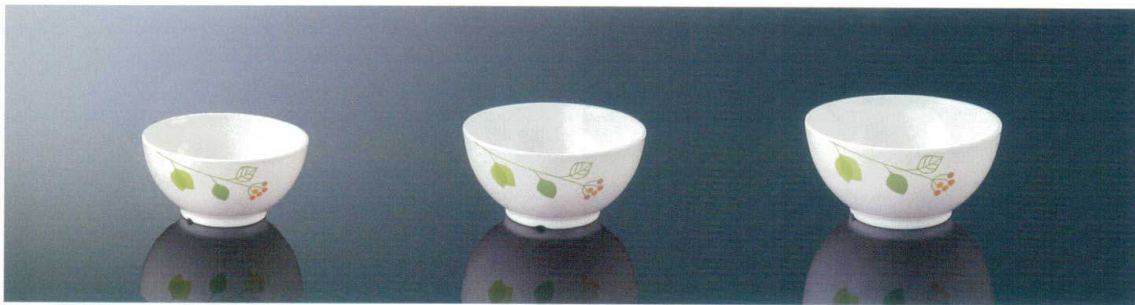

パンフレット番号	問合せ先	電話番号
20587-166	株式会社クイックパック	0564-59-3525

ナチュレ NR

ナチュラルモチーフの絵柄が
食卓にやさしさを演出します。

グリーンの葉柄をあしらったナチュレ。家庭的なイメージを
モダンにアレンジした洋食器シリーズです。シンプル
な葉柄のデザインは、幅広いお客さまに気に入って
いただけます。

洋
風

●使用製品 / 12cmボール (E133NR)・12cmラウンドボール (E151NR)・ライス皿 (E95NR)・27cm/バスタ皿 (E182WC)

E134NR 11cm ボール TAB
111×55(300ml) ¥840
●PP011 ¥260 (P258) 組高69

E133NR 12cm ボール TAB
122×61(400ml) ¥970
●PP012 ¥270 (P258) 組高76

E132NR 13cm ボール TAB 愛
132×65(500ml) ¥1,100
●PP013 ¥290 (P258) 組高81

E152NR 11cm ラウンドボール TAB
110×49(200ml) ¥790
●PP011 ¥260 (P258) 組高63

E151NR 12cm ラウンドボール TAB
124×55(290ml) ¥890