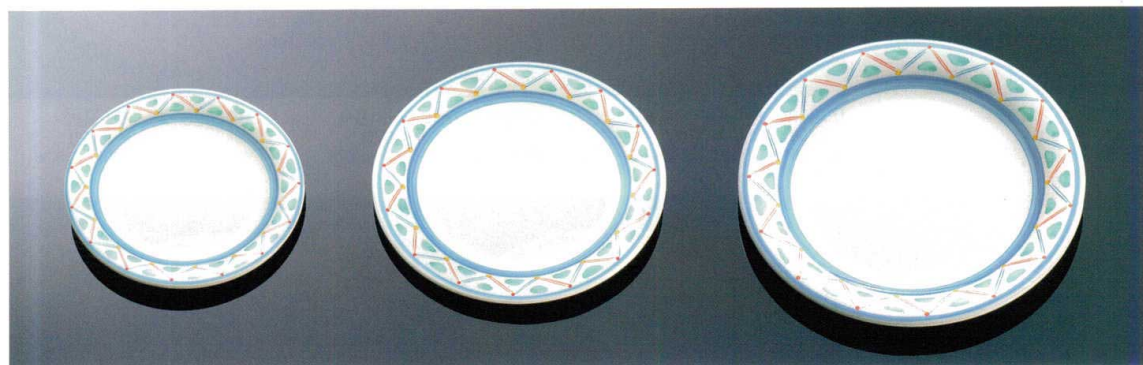

# デルソル DS

少なめに盛っても盛り栄える  
明るいスパニッシュ調ライン。

幅の広いリムは、料理一皿ごとのボリュームの少量化  
傾向にあわせてデザインしました。カフェ風のメニューを  
少なめに盛っても盛り栄えます。スペイン風の明るい  
ラインは、食卓を陽気に演出します。

●使用製品 / スープ皿 (E94DS)

**E98DS** サラダボール **TAB**  
142×38 (270ml) ¥830  
●PP014 ¥400 (P259) 組高73

**E94DS** スープ皿 **TAB**  
230×37 (660ml) ¥1,480

**E96DS** バン皿 **TAB** **※**  
165×17 ¥850  
●PP016 ¥420 (P259) 組高53

**E95DS** ライス皿 **TAB**  
196×19 ¥1,080  
●PP019 ¥450 (P259) 組高55 ※IWのみ

**E93DS** ミート皿 **TAB**  
230×21 ¥1,480