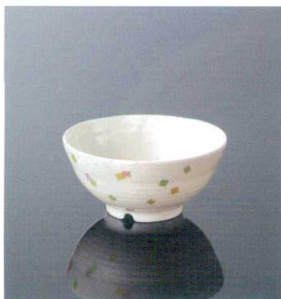

パンフレット番号	問合せ先	電話番号
20587-176	株式会社クイックパック	0564-59-3525

メロウブロック MB

mellow block

伝統工芸の味わいを、
モダンにアレンジ。カジュアルにも
シックにも装える、表情多彩な器。

手漉き和紙のパターンを、日本の伝統色で染め
上げ、若々しいイメージに仕立てた器です。ライト
な雰囲気は、料理のジャンルを問わないセッティ
ングが可能。あらゆる用途に違和感なくマッチし、
幅広い年代のお客さまに、お使いいただけます。

洋
風

●使用製品 / 袋ぶち丼小 (A32MB)・長角皿中 (D82MB)・角小鉢大 (G36MB)

A25MB 丼大
157×76 (720ml) ¥1,110
●PP116 ¥400 (P258) 組高89

A31MB 袋ぶち丼 大 組高93
身 B 142×69 (600ml) ¥1,070
蓋 C 132×34 ¥660 罫
●PP014 ¥400 (P259) 組高104

A32MB 袋ぶち丼 小 組高91 **TAB**
身 B 132×67 (500ml) ¥980
蓋 C 122×33 ¥630
●PP013 ¥290 (P258) 組高84

A21MB 飯茶碗 **TAB**
123×61 (320ml) ¥660
●PP012 ¥270 (P258) 組高76
※IWのみ

B32MB 袋ぶち碗
112×53 (260ml) ¥640
●PP011 ¥260 (P258) 組高68

G42MB 丸ざし鉢 **TAB**
150×56 (610ml) ¥1,100

G43MB 丸ちよこ **TAB**
81×33 (90ml) ¥470
●PP008 ¥220 (P257) 組高48