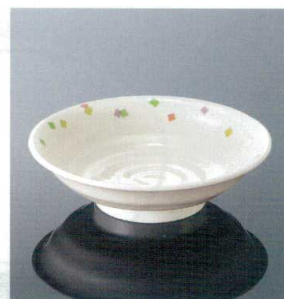

A21MB 飯茶碗 **TAB**
123×61 (320ml) ¥660
●PP012 ¥270 (P258) 組高76
※IWのみ

B32MB 袋ぶち碗
112×53 (260ml) ¥640
●PP011 ¥260 (P258) 組高68

G42MB 丸ざし鉢 **TAB**
150×56 (610ml) ¥1,100

G43MB 丸ちよこ **TAB**
81×33 (90ml) ¥470
●PP008 ¥220 (P257) 組高48