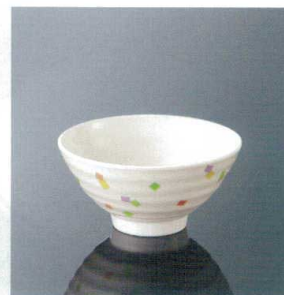

パンフレット番号	問合せ先	電話番号
20587-176	株式会社クイックパック	0564-59-3525

メロウブロック MB

mellow block

伝統工芸の味わいを、
モダンにアレンジ。カジュアルにも
シックにも装える、表情多彩な器。

手漉き和紙のパターンを、日本の伝統色で染め
上げ、若々しいイメージに仕立てた器です。ライト
な雰囲気は、料理のジャンルを問わないセッティ
ングが可能。あらゆる用途に違和感なくマッチし、
幅広い年代のお客さまに、お使いいただけます。

洋
風

●使用製品 / 袋ぶち丼小 (A32MB)・長角皿中 (D82MB)・角小鉢大 (G36MB)

A25MB 丼大
157×76 (720ml) ¥1,110
●PP116 ¥400 (P258) 組高89

A31MB 袋ぶち丼 大 組高93
身 B 142×69 (600ml) ¥1,070
蓋 C 132×34 ¥660 罫
●PP014 ¥400 (P259) 組高104

A32MB 袋ぶち丼 小 組高91 **TAB**
身 B 132×67 (500ml) ¥980
蓋 C 122×33 ¥630
●PP013 ¥290 (P258) 組高84

A21MB 飯茶碗 **TAB**
123×61 (320ml) ¥660
●PP012 ¥270 (P258) 組高76
※IWのみ

B32MB 袋ぶち碗
112×53 (260ml) ¥640
●PP011 ¥260 (P258) 組高68

G42MB 丸ざし鉢 **TAB**
150×56 (610ml) ¥1,100

G43MB 丸ちよこ **TAB**
81×33 (90ml) ¥470
●PP008 ¥220 (P257) 組高48