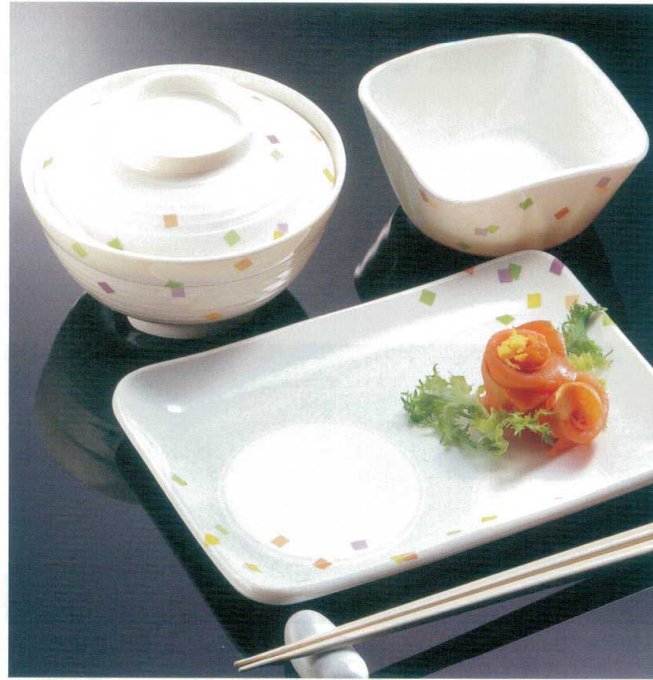

パンフレット番号	問合せ先	電話番号
20587-176	株式会社クイックパック	0564-59-3525

メロウブロック MB

mellow block

伝統工芸の味わいを、
モダンにアレンジ。カジュアルにも
シックにも装える、表情多彩な器。

手漉き和紙のパターンを、日本の伝統色で染め
上げ、若々しいイメージに仕立てた器です。ライト
な雰囲気は、料理のジャンルを問わないセッティ
ングが可能。あらゆる用途に違和感なくマッチし、
幅広い年代のお客さまに、お使いいただけます。

洋
風

●使用製品 / 袋ぶち丼小 (A32MB)・長角皿中 (D82MB)・角小鉢大 (G36MB)

A25MB 丼大
157×76 (720ml) ¥1,110
●PP116 ¥400 (P258) 組高89

A31MB 袋ぶち丼 大 組高93
身 B 142×69 (600ml) ¥1,070
蓋 C 132×34 ¥660 罫
●PP014 ¥400 (P259) 組高104

A32MB 袋ぶち丼 小 組高91 **TAB**
身 B 132×67 (500ml) ¥980
蓋 C 122×33 ¥630
●PP013 ¥290 (P258) 組高84