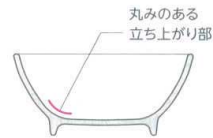

パンフレット番号	問合せ先	電話番号
20587-212	株式会社クイックパック	0564-59-3525

Point

洗いやすく衛生的です(G86)

立ち上がりのアールを大きくした丸みのある底部で、ゴミ溜まりしにくく、洗浄がらくです。

小鉢

G89ABE 面取丸小鉢 特小 彩小花ベージュ 組高64
身B 92×42(140ml) ¥810 MF
蓋C 93×29 ¥630 MF
PP009 ¥250(P257) 組高57

G86WKB なで角小鉢 小 若葉 組高62 **TAB**
身BF 97×97×44(180ml) ¥950 FMF
蓋CF 98×98×23 ¥790 FMF

G86SB なで角小鉢 小 ブロック 組高62 **TAB** **受**
身B 97×97×44(180ml) ¥950 MF
蓋C 98×98×23 ¥790 MF

G186AC なで角小鉢 小 アクア 組高60
身BF 91×91×39(150ml) ¥810 FMF
蓋CF 92×92×28 ¥680 FMF