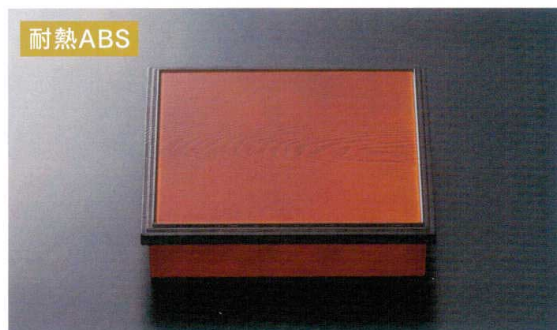

パンフレット番号	問合せ先	電話番号
20588-234	株式会社クイックパック	0564-59-3525

弁当・配食

●製品の材質特性・留意点は330~331頁をご覧ください。

耐熱ABS ABS

松花堂弁当〈8.5寸〉

松花堂弁当は、「弁当箱」の代名詞。
使いやすさと美しさには定評があります。
江戸初期の茶人・松花堂昭乗の作といわれています。

HP-201KY 松花堂弁当(身・蓋)(ケヤキ内黒)
265×265×60 耐熱ABS ¥4,500

洗保 食器洗浄機、消毒保管庫の使用はできません

ABS

洗保

YS-201MBK 松花堂弁当(身・蓋)(小)(黒フチ朱)
265×265×60 ABS ¥3,400

YS-201MTM 松花堂弁当(身・蓋)(小)(溜色) ●十字仕切は別売です
265×265×60 ABS ¥3,600
YS-200BK 十字仕切(黒)
234×234×33 ABS ¥630