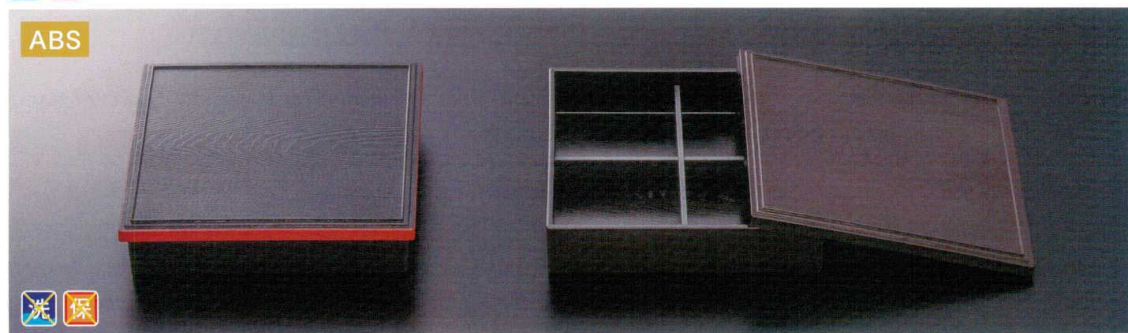

パンフレット番号	問合せ先	電話番号
20588-234	株式会社クイックパック	0564-59-3525

弁当・配食

●製品の材質特性・留意点は330~331頁をご覧ください。

耐熱ABS ABS

松花堂弁当〈8.5寸〉

松花堂弁当は、「弁当箱」の代名詞。
使いやすさと美しさには定評があります。
江戸初期の茶人・松花堂昭乗の作といわれています。

HP-201KY 松花堂弁当(身・蓋)(ケヤキ内黒)
265×265×60 耐熱ABS ¥4,500

洗保 食器洗浄機、消毒保管庫の使用はできません

ABS

洗保

YS-201MBK 松花堂弁当(身・蓋)(小)(黒フチ朱)
265×265×60 ABS ¥3,400

YS-201MTM 松花堂弁当(身・蓋)(小)(溜色) ●十字仕切は別売です
265×265×60 ABS ¥3,600
YS-200BK 十字仕切(黒)
234×234×33 ABS ¥630