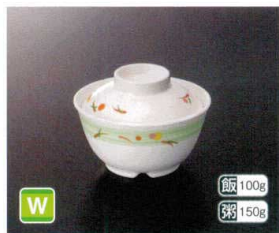

新商品
病院福祉
和風の器
洋風の器
中華風の器
汁椀無地食器
皿ハク血杯蓋
ヒラアエ物華
箆カトナリ
テーブルアイテム
弁当配食
漆器
強化磁器
トレイお盆
子ども食器
ホテルグッズ

●記載グラム数はおよそ7分目まで盛り付けた時の目安量です。

GA-225KM 飯井(身) **㊦**
125×66 **㊦** 85 450cc ¥1,140
G-226KM 飯井(蓋)
113×31 ¥620

GA-227KM 飯井(身) **㊦**
115×59 **㊦** 81 330cc ¥1,080
G-228KM 飯井(蓋)
102×31 ¥610