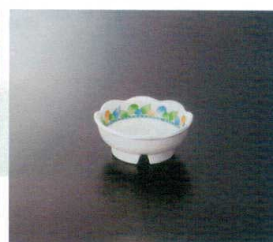

●共用蓋 **㊦**Aは
1つの蓋で複数の身に
適合するアイテムです。

AID-142 小鉢(身) **㊦**3
110×39 **㊦**68 110cc ¥1,040
AID-142F 小鉢(蓋)
100×39 ¥730 共用蓋 **㊦**A

AID-145 丸小鉢(身) **㊦**3
110×38 **㊦**66 210cc ¥1,040
AID-142F 小鉢(蓋)
100×39 ¥730 共用蓋 **㊦**A

AID-151 角小鉢(身) **㊦**3
105×105×41 **㊦**68 170cc ¥1,040
AID-151F 角小鉢(蓋)
93×93×36 ¥740

AID-161 カップ
104×82×80 **㊦**96 230cc ¥940
AI-161FI カップ(蓋)(アイボリー)
89×21 ¥350

AID-141 小付
81×31 60cc ¥590