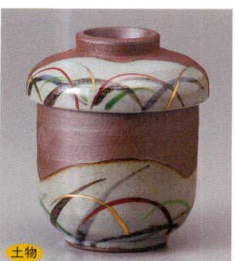

土物
193-22-2H 3,000円
南蛮すすきむし碗
8×9cm