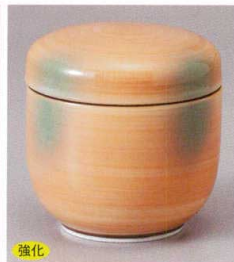

強化
193-14-22H 2,900円
グリーン巻グリーン吹夏目むし碗
7.8×7.6cm 190cc