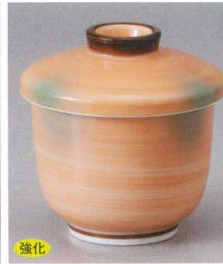

強化
194-6-2H 3,200円
ラスターむさしの京形むし碗
7.5×8.5cm

強化
194-7-2H 2,900円
染付胸筋京むし碗
7.6×8.7cm

強化
194-8-2H 3,200円
格子帯小むし碗
8.3×8.5cm

強化
194-9-33H 2,930円
若草吹京むし碗
8.5×8.5cm

強化
194-10-22H 2,750円
オレンジ巻グリーン吹京型むし碗
7.6×8.5cm 180cc