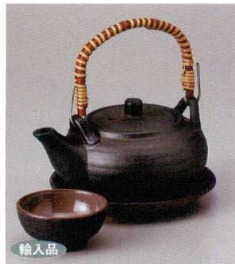

輸入品
205-10-84H 3,900円
黒軸丸形土瓶むし
11×6cm 320cc