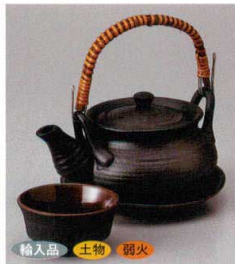

輸入品
205-3-84H 3,900円
白松葉切立土瓶むし
10.5×5.3cm 250cc

輸入品
205-4-84H 3,900円
鉄赤吹き巾着土瓶むし
10.5×6cm 300cc

輸入品
205-5-84H 3,900円
白吹き巾着土瓶むし
10.5×6cm 300cc

輸入品
205-6-84H 3,900円
黒吹き巾着土瓶むし
10.5×6cm 300cc

輸入品
205-7-82H 3,400円
碗形松葉土瓶むし(DF-7)
11.1×5.8cm 320cc