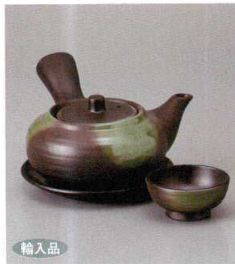

パンフレット番号	問合せ先	電話番号
20590-205	株式会社クイックパック	0564-59-3525

Earthen Teapot for Steam-Boiled Broth and Food 土瓶むし 205

輸入品
205-1-84H 3,900円
黒吹き急須形土瓶むし
11×6.4cm 320cc

輸入品
205-2-84H 3,900円
オリベ剛毛目切立土瓶むし
10.5×5.3cm 250cc