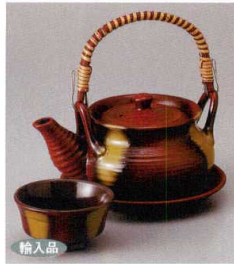

輸入品
205-4-84H 3,900円
鉄赤吹き巾着土瓶むし
10.5×6cm 300cc