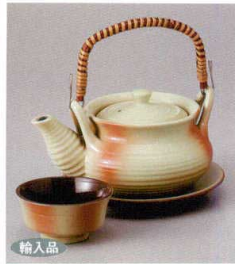

輸入品
205-5-84H 3,900円
白吹き巾着土瓶むし
10.5×6cm 300cc