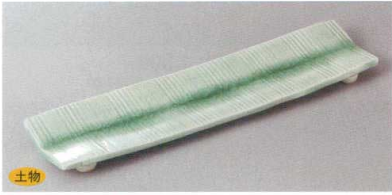

パンフレット番号	問合せ先	電話番号
20590-216	株式会社クイックパック	0564-59-3525

216 付出皿 Appetizer Plate

サイズ=縦×横×高さ

刺身向付

216-1-45H 8,200円 伊賀筋紋折紙手造り付出皿 35.5×10.5×2cm

216-2-45H 7,700円 黒化粧竹割り手造り付 39.3×7.5×3.2cm

216-3-45H 5,800円 伊賀 焼締細付皿 手造り 29.5×8.5×2cm

中鉢小鉢組小鉢

216-4-45H 5,800円 灰青磁削糸紋手造り細付皿 31×7×2cm

216-5-45H 5,800円 灰青磁波竹割形付手造り 31×6.5×2.5cm

216-6-25H 4,700円 水墨長角皿(小)黒 24×10×1.1cm

小付珍珠

松花堂蓋向
円菓子碗小吸碗

216-7-25H 4,700円 水墨長角皿(小)白 24×10×1.1cm

216-8-1H 4,600円 総織部笹皿 38.5×10.8×4.3cm