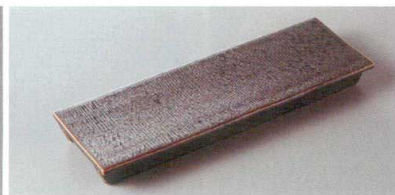

216-20-27H 3,700円 孔雀レール長皿(中) 31.7×10×3cm