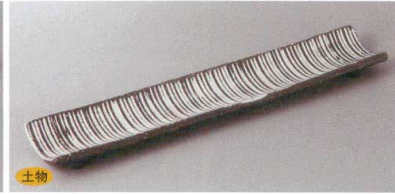

パンフレット番号	問合せ先	電話番号
20590-216	株式会社クイックパック	0564-59-3525

216 付出皿 Appetizer Plate

サイズ=縦×横×高さ

刺身向付

216-1-45H 8,200円 伊賀筋紋折紙手造り付出皿 35.5×10.5×2cm

216-2-45H 7,700円 黒化粧竹割り手造り付 39.3×7.5×3.2cm

216-3-45H 5,800円 伊賀 焼締細付皿 手造り 29.5×8.5×2cm