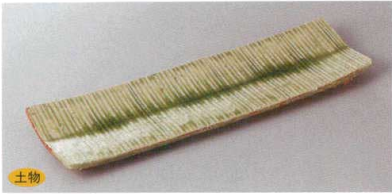

パンフレット番号	問合せ先	電話番号
20590-216	株式会社クイックパック	0564-59-3525

216 付出皿 Appetizer Plate

サイズ=縦×横×高さ

刺身向付

216-1-45H 8,200円 伊賀筋紋折紙手造り付出皿 35.5×10.5×2cm

216-2-45H 7,700円 黒化粧竹割り手造り付 39.3×7.5×3.2cm

216-3-45H 5,800円 伊賀 焼締細付皿 手造り 29.5×8.5×2cm

中鉢小鉢組小鉢

216-4-45H 5,800円 灰青磁削糸紋手造り細付皿 31×7×2cm

216-5-45H 5,800円 灰青磁波竹割形付手造り 31×6.5×2.5cm

216-6-25H 4,700円 水墨長角皿(小)黒 24×10×1.1cm

小付珍珠

松花堂蓋向
円菓子碗小吸碗

216-7-25H 4,700円 水墨長角皿(小)白 24×10×1.1cm

216-8-1H 4,600円 総織部笹皿 38.5×10.8×4.3cm