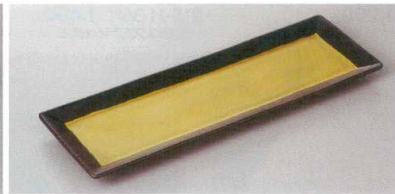

216-14-77H 3,690円 黒金彩細角皿(大) 31×10.4×1.8cm