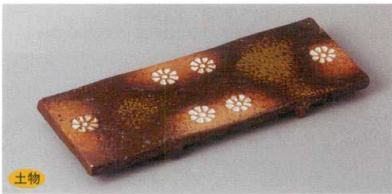

216-9-1H 4,600円 織部いかだ付皿 25.5×8.5×1.8cm

むし碗土瓶むし

前菜皿

216-10-22H 4,140円 藍華手造り焼物皿 24.8×11.2×4cm

216-11-23H 4,350円 織部春秋重ね突出皿 28×10.3×3.8cm

216-12-35H 4,100円 銀彩重ね長皿 29×9.8×3.8cm

付出皿・焼物皿・仕切皿

天皿香水

216-13-48H 3,800円 焼×印花紋付皿 約22.5×8.5×2.5cm

216-14-77H 3,690円 黒金彩細角皿(大) 31×10.4×1.8cm

216-15-45H 3,600円 炭化土舟形32cm長皿 32×10×5.4cm

組皿和皿
銘々皿小皿

盛皿オーダブル

216-16-21H 3,700円 金和紙模様付皿 28.3×9.5×3.1cm

216-17-21H 3,700円 銀和紙模様付皿 28.3×9.5×3.1cm