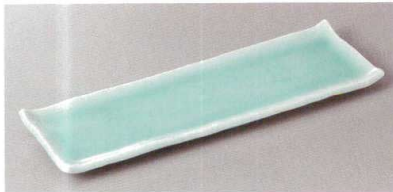

付皿焼物皿仕切皿

天皿香水

組皿和皿  
銘々皿小皿

盛皿オードブル

大鉢盛鉢組鉢  
組鉢ポール

酒壺蓋置き卓上小物  
箸ラックレンゲ灰皿

217-1-56H 3,250円 青白磁友禅彫付皿 28×8.4cm

217-2-27H 3,180円 孔雀市松長皿(小) 28.4×12.9×2cm