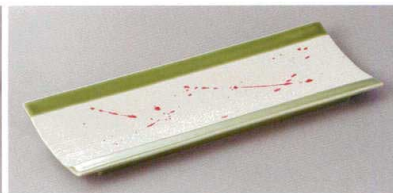

217-15-27H 2,650円 滑りん赤刷毛シラスター千筋長皿 26.4×9.5×1.9cm