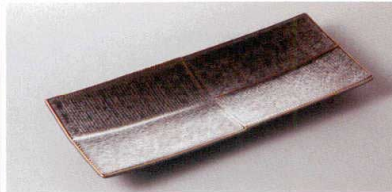

付皿焼物皿仕切皿

天皿香水

組皿和皿  
銘々皿小皿

盛皿オードブル

大鉢盛鉢組鉢  
組鉢ポール

酒壺蓋置き卓上小物  
箸ラックレンゲ灰皿

217-1-56H 3,250円 青白磁友禅彫付皿 28×8.4cm

217-2-27H 3,180円 孔雀市松長皿(小) 28.4×12.9×2cm

217-3-45H 3,100円 露籠目測上げ付皿 23.5×8.5×2cm

217-4-82H 3,200円 手造り金彩二品盛皿 27×11.5×1.7cm

217-5-1H 3,000円 総織部巻型付皿 29.5×8.5×3.3cm

217-6-82H 3,000円 たくみ金彩手造り足付9号付皿 28.6×9.6×3.6cm

217-7-22H 2,900円 春秋重ねウェーブ皿(細) 28×9.6×3.5cm