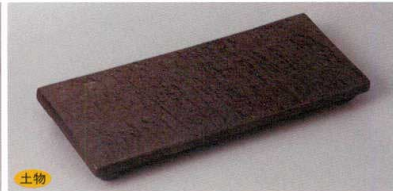

217-3-45H 3,100円 露籠目測上げ付皿 23.5×8.5×2cm

217-4-82H 3,200円 手造り金彩二品盛皿 27×11.5×1.7cm

217-5-1H 3,000円 総織部巻型付皿 29.5×8.5×3.3cm

217-6-82H 3,000円 たくみ金彩手造り足付9号付皿 28.6×9.6×3.6cm

217-7-22H 2,900円 春秋重ねウェーブ皿(細) 28×9.6×3.5cm

217-8-45H 2,880円 鉄ペーパースクエアアロング 29.7×9×2cm

217-9-24H 3,000円 黒陶石目足付突出皿 23×9.5×2.3cm

217-10-82H 3,000円 黒吹金彩手造り足付9号付皿 28.6×9.6×3.6cm

217-11-71H 2,810円 ピンク吹八角突出皿 21.6×10.3×2.6cm

217-12-1H 2,700円 黒陶板石目凹足突出皿 24.5×10×2.2cm