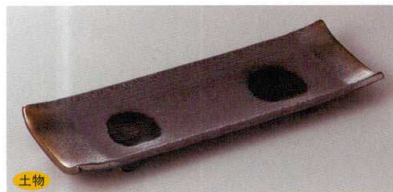

217-10-82H 3,000円 黒吹金彩手造り足付9号付皿 28.6×9.6×3.6cm