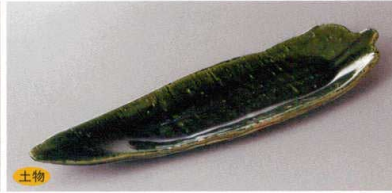

付皿焼物皿仕切皿

天皿香水

組皿和皿  
銘々皿小皿

盛皿オードブル

大鉢盛鉢組鉢  
組鉢ポール

酒壺蓋置き卓上小物  
箸ラックレンゲ灰皿

217-1-56H 3,250円 青白磁友禅彫付皿 28×8.4cm

217-2-27H 3,180円 孔雀市松長皿(小) 28.4×12.9×2cm

217-3-45H 3,100円 露籠目測上げ付皿 23.5×8.5×2cm

217-4-82H 3,200円 手造り金彩二品盛皿 27×11.5×1.7cm

217-5-1H 3,000円 総織部巻型付皿 29.5×8.5×3.3cm

217-6-82H 3,000円 たくみ金彩手造り足付9号付皿 28.6×9.6×3.6cm

217-7-22H 2,900円 春秋重ねウェーブ皿(細) 28×9.6×3.5cm