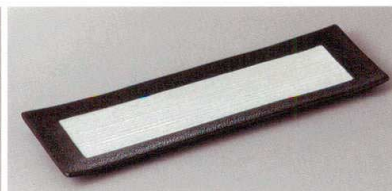

217-17-22H 2,500円 黒ラスター細長皿(小) 28.5×8×1.5cm