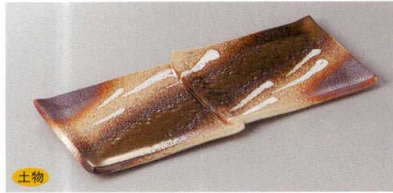

217-4-82H 3,200円 手造り金彩二品盛皿 27×11.5×1.7cm