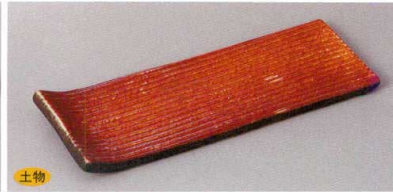

付皿焼物皿仕切皿

天皿香水

組皿和皿  
銘々皿小皿

盛皿オードブル

大鉢盛鉢組鉢  
組鉢ポール

酒壺蓋置き卓上小物  
箸ラックレンゲ灰皿

217-1-56H 3,250円 青白磁友禅彫付皿 28×8.4cm

217-2-27H 3,180円 孔雀市松長皿(小) 28.4×12.9×2cm

217-3-45H 3,100円 露籠目測上げ付皿 23.5×8.5×2cm

217-4-82H 3,200円 手造り金彩二品盛皿 27×11.5×1.7cm

217-5-1H 3,000円 総織部巻型付皿 29.5×8.5×3.3cm

217-6-82H 3,000円 たくみ金彩手造り足付9号付皿 28.6×9.6×3.6cm

217-7-22H 2,900円 春秋重ねウェーブ皿(細) 28×9.6×3.5cm