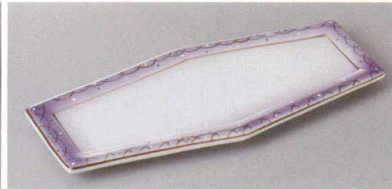

218-3-34H 2,400円 青白磁長角皿(細) 25.5×8.7×2.5cm

中鉢小鉢組小鉢

218-4-31H 2,550円 うるしプラウハウス型長皿大 27.1×10.6×2.8cm

218-5-45H 2,200円 粉引掛付出皿(手造り) 23.5×8×2cm

218-6-27H 2,300円 スム干飯七見込ラスタ-前菜皿(小) 28.5×8×1.5cm

小付珍珠

松花堂蓋向
円菓子碗小吸碗

218-7-45H 2,200円 鉄ペ-バーハス 長皿大 27×10.5×3.2cm

218-8-77H 2,100円 武蔵野六角付出皿 24×10×1.5cm

218-9-77H 2,070円 白釉重ね松花堂焼物皿 23×11×3cm

前菜皿

218-10-77H 2,070円 備前灰釉松花堂焼物皿 23×11×3cm

218-11-73H 2,030円 黒潮 8.0 付出皿 24.8×10.5×3cm

218-12-71H 2,200円 南蛮金彩突出血 25.5×8.8×3.5cm

付出皿焼物皿仕切皿