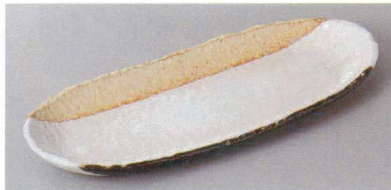

218-8-77H 2,100円 武蔵野六角付出皿 24×10×1.5cm

218-9-77H 2,070円 白釉重ね松花堂焼物皿 23×11×3cm

前菜皿

218-10-77H 2,070円 備前灰釉松花堂焼物皿 23×11×3cm

218-11-73H 2,030円 黒潮 8.0 付出皿 24.8×10.5×3cm

218-12-71H 2,200円 南蛮金彩突出血 25.5×8.8×3.5cm

付出皿焼物皿仕切皿

天皿香水

218-13-71H 2,000円 アマ達分9.0舟型トレ- 27.5×11×2.5cm

218-14-10H 2,000円 織部ライン流し菱形突出皿 24.6×9.2×3.8cm

218-15-2H 2,000円 グリーン笹形9.5前菜皿 30×10×3cm

組皿和皿
銘々皿小皿

盛皿オードブル

218-16-71H 1,980円 粉引塗分け9.0小判皿 27×10.4×2cm

218-17-57H 1,980円 黒伊賀カイラギル横付出皿 24.5×9.2×3.7cm