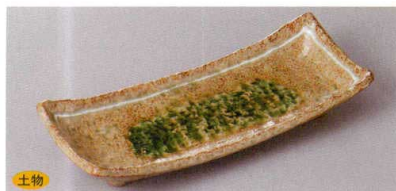

219-13-73H 1,700円 古都の香付出皿 21×8×4cm