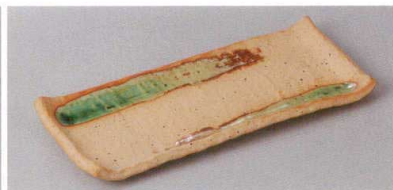

前菜
皿

付出皿
焼物皿
仕切皿

天皿
吞水

組皿
和皿
小皿

盛皿
オー
ドブル

大鉢
盛鉢
組鉢
組丹
ホール

酒器
箸置き
卓上
小物
箸
ラクレ
ンレ
ン灰皿

強化
222-1-78H 1,560円 二色十華付皿 22×10×2.7cm

土物
222-2-73H 1,270円 織部ライン付出皿 24.3×9.6×2.3cm

222-3-73H 1,270円 粉引木目付出皿 24.5×10×2.3cm

土物
222-4-73H 1,270円 黒結晶付皿 24.3×9.6×2.3cm

222-5-77H 1,250円 野の花突出皿 24.3×9.5×2cm

222-6-23H 1,350円 白天目流し突出皿 23×9.8cm

222-7-71H 1,200円 織部ライン付出皿 24.5×9.7×2.2cm

土物
222-8-71H 1,200円 志野たたき突出皿 24.5×9.7×2.2cm

222-9-71H 1,200円 志野流線突出皿 24.5×9.7×2.2cm

222-10-77H 1,200円 焼締め突出皿(布目) 9.5×21×1.5cm

222-11-77H 1,200円 信楽緑彩付出皿 24.3×9.5×2.3cm

222-12-77H 1,200円 白伊賀緑彩付出皿 24.4×9.5×2.3cm