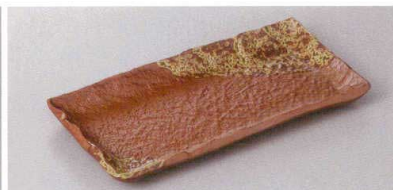

土物
222-8-71H 1,200円 志野たたき突出皿 24.5×9.7×2.2cm

222-9-71H 1,200円 志野流線突出皿 24.5×9.7×2.2cm

222-10-77H 1,200円 焼締め突出皿(布目) 9.5×21×1.5cm

222-11-77H 1,200円 信楽緑彩付出皿 24.3×9.5×2.3cm

222-12-77H 1,200円 白伊賀緑彩付出皿 24.4×9.5×2.3cm

土物
222-13-71H 1,200円 唐津おふけ付出皿 21×10.5×1.8cm

222-14-71H 1,200円 南蛮突出皿 21×10.5×1.8cm

222-15-71H 1,200円 ソノバ志野突出皿 20.5×10.5×2cm

222-16-43H 1,200円 徳利型付き出しオリーブオケ 20×7.3×3.5cm

222-17-43H 1,200円 徳利型付き出し淡雪 20×7.3×3.5cm