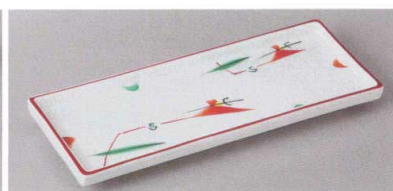

222-20-73H 1,160円 赤絵つゆ華付皿 21×8×2cm