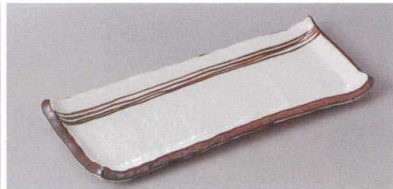

前菜
皿

付出皿
焼物皿
仕切皿

天皿
吞水

組皿
和皿
小皿

盛皿
オー
ドブル

大鉢
盛鉢
組鉢
組丹
ホール

酒器
箸置き
卓上
小物
箸
ラクレ
ンレ
ン灰皿

強化
222-1-78H 1,560円 二色十華付皿 22×10×2.7cm

土物
222-2-73H 1,270円 織部ライン付出皿 24.3×9.6×2.3cm

222-3-73H 1,270円 粉引木目付出皿 24.5×10×2.3cm

土物
222-4-73H 1,270円 黒結晶付皿 24.3×9.6×2.3cm

222-5-77H 1,250円 野の花突出皿 24.3×9.5×2cm

222-6-23H 1,350円 白天目流し突出皿 23×9.8cm

222-7-71H 1,200円 織部ライン付出皿 24.5×9.7×2.2cm

土物
222-8-71H 1,200円 志野たたき突出皿 24.5×9.7×2.2cm

222-9-71H 1,200円 志野流線突出皿 24.5×9.7×2.2cm

222-10-77H 1,200円 焼締め突出皿(布目) 9.5×21×1.5cm

222-11-77H 1,200円 信楽緑彩付出皿 24.3×9.5×2.3cm

222-12-77H 1,200円 白伊賀緑彩付出皿 24.4×9.5×2.3cm