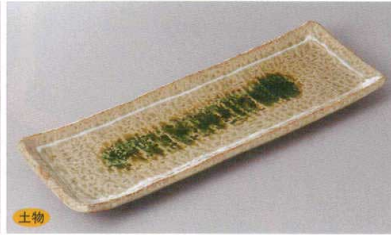

パンフレット番号	問合せ先	電話番号
20590-230	株式会社クイックパック	0564-59-3525

230 ほっけ・あゆ・さんま皿 Rectangle plate  サイズ=縦×横×高さ

刺身向付

中鉢小鉢組小鉢

230-1-77H **4,320**円 黒金彩長角皿(大) 31×16×2.1cm

230-2-73H **4,280**円 古都の香さんま皿(大) 37×12.8×2.8cm

230-3-35H **4,250**円 渋釉前菜長皿 45×10×2cm